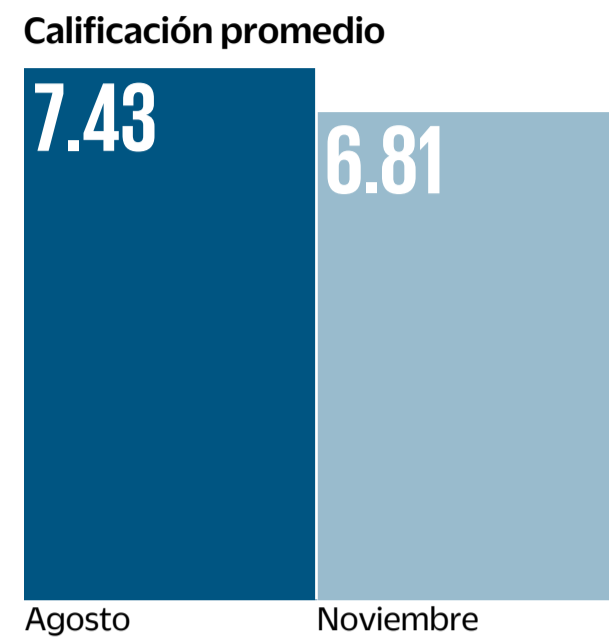

# Expectativas del nuevo gobierno

En general, ¿usted aprueba o desaprueba la forma como Andrés Manuel López Obrador desempeña su función como presidente electo?

En una escala del 1 al 10, donde 1 es una muy mala calificación y 10 es una muy buena calificación, ¿cómo califica a Andrés Manuel López Obrador como presidente electo?

NOTA: El porcentaje restante corresponde a la respuesta No sabe/No contestó

¿Cree usted que el gobierno encabezado por Andrés Manuel López Obrador cumplirá o no cumplirá sus promesas de campaña?

¿Usted cree que, con Andrés Manuel López Obrador como presidente, México mejorará, seguirá igual o empeorará?