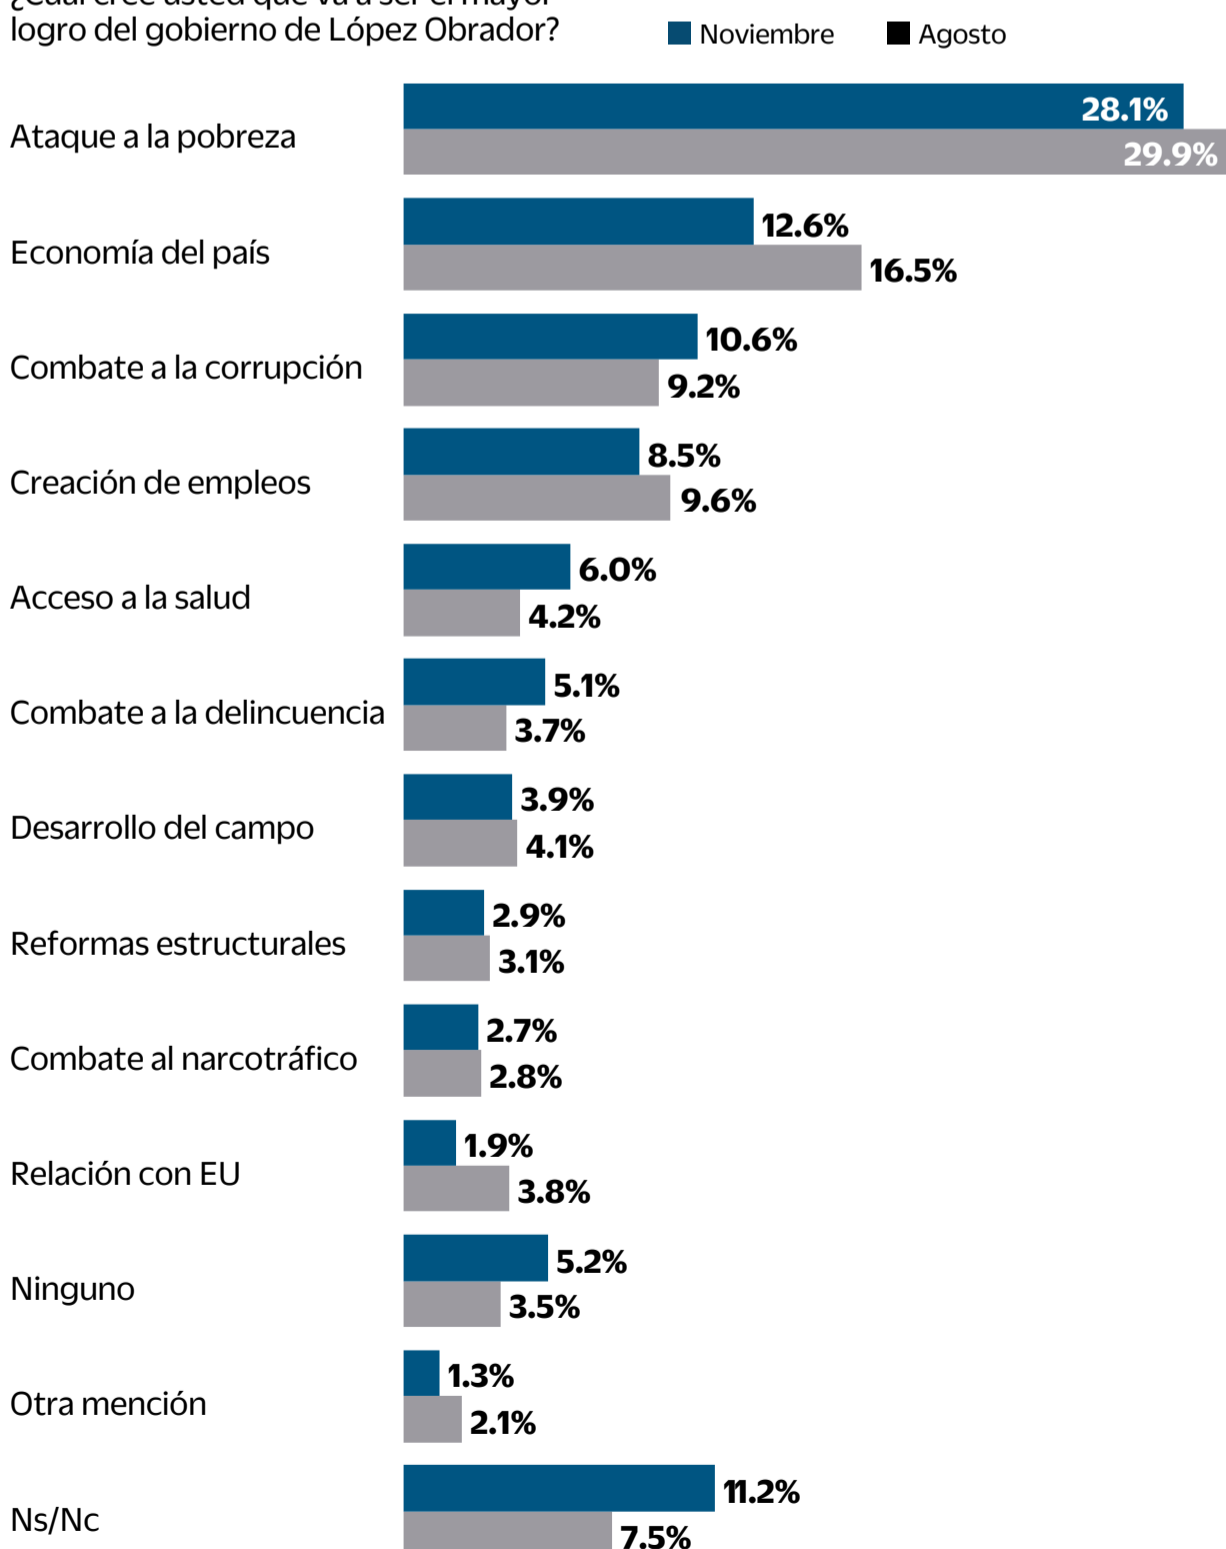

NOTA: El porcentaje restante corresponde a la respuesta No sabe/No contestó

¿Cree usted que el gobierno encabezado por Andrés Manuel López Obrador cumplirá o no cumplirá sus promesas de campaña?

¿Usted cree que, con Andrés Manuel López Obrador como presidente, México mejorará, seguirá igual o empeorará?

¿Cuál cree usted que va a ser el mayor logro del gobierno de López Obrador?

¿Cuál cree que puede ser el mayor error del gobierno de López Obrador?

Metodología: Los resultados sólo son válidos para expresar las opiniones de la población objetivo en las fechas específicas del levantamiento de los datos. Población de estudio Personas con credencial de elector residentes en la República Mexicana. Fecha de levantamiento 16 al 21 de noviembre de 2018. Tamaño de muestra: 1200 ciudadanos (entrevista efectivas), encuestas cara a cara. Nivel de confianza: 95%. Margen de error estadístico: +/- 2.9%. Además pueden existir errores no muestrales no considerados en la estimación anterior. Tasa de rechazo: 17.94%. Método de muestreo: Polietápico por conglomerados. Se seleccionaron sistemáticamente 120 puntos de levantamiento, para realizar 10 entrevistas en cada uno. Para seleccionar los puntos de inicio, se utilizó como marco muestral el listado de secciones electorales en que está todo el país, proporcionado por el INE. Tomando la dirección de ubicación de la casilla electoral de cada sección incluida en la muestra se ubicó la siguiente manzana o área de casas hacia la derecha. En la vivienda se entrevistó a quien permitiera cumplir con las cuotas de edad y género. Encuesta patrocinada por: EL UNIVERSAL Cia. P. Nal. S.A. de C.V. Realización: EL UNIVERSAL Cia. P. Nal. S.A. de C.V.