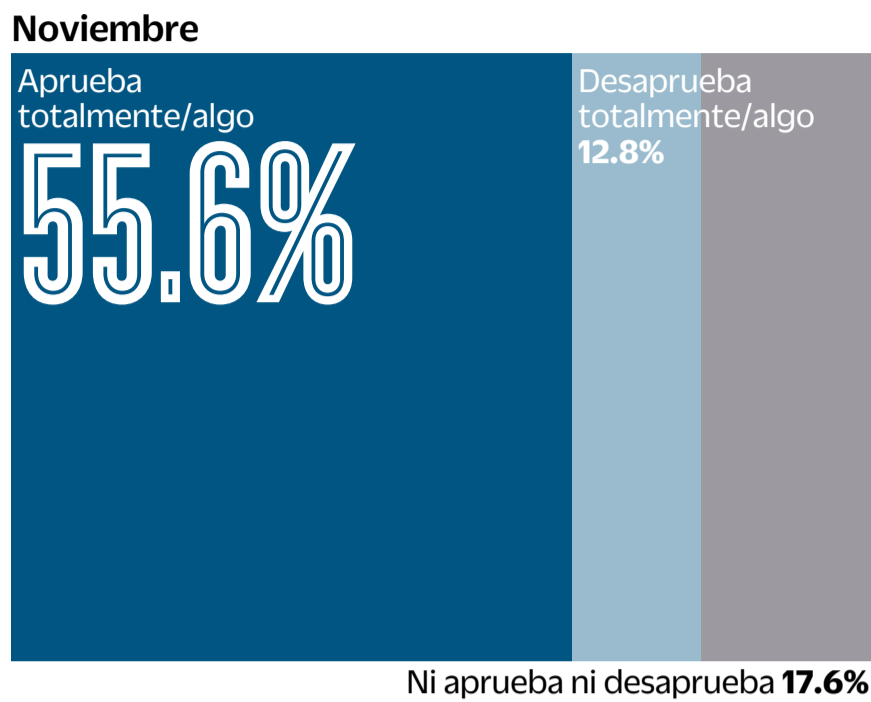

# Expectativas del nuevo gobierno

En general, ¿usted aprueba o desaprueba la forma como Andrés Manuel López Obrador desempeña su función como presidente electo?

En una escala del 1 al 10, donde 1 es una muy mala calificación y 10 es una muy buena calificación, ¿cómo califica a Andrés Manuel López Obrador como presidente electo?

¿Cuál cree usted que va a ser el mayor logro del gobierno de López Obrador?

¿Cuál cree que puede ser el mayor error del gobierno de López Obrador?

Metodología: Los resultados sólo son válidos para expresar las opiniones de la población objetivo en las fechas específicas del levantamiento de los datos. Población de estudio Personas con credencial de elector residentes en la República Mexicana. Fecha de levantamiento 16 al 21 de noviembre de 2018. Tamaño de muestra: 1200 ciudadanos (entrevista efectivas), encuestas cara a cara. Nivel de confianza: 95%. Margen de error estadístico: +/- 2.9%. Además pueden existir errores no muestrales no considerados en la estimación anterior. Tasa de rechazo: 17.94%. Método de muestreo: Polietápico por conglomerados. Se seleccionaron sistemáticamente 120 puntos de levantamiento, para realizar 10 entrevistas en cada uno. Para seleccionar los puntos de inicio, se utilizó como marco muestral el listado de secciones electorales en que está todo el país, proporcionado por el INE. Tomando la dirección de ubicación de la casilla electoral de cada sección incluida en la muestra se ubicó la siguiente manzana o área de casas hacia la derecha. En la vivienda se entrevistó a quien permitiera cumplir con las cuotas de edad y género. Encuesta patrocinada por: EL UNIVERSAL Cia. P. Nal. S.A. de C.V. Realización: EL UNIVERSAL Cia. P. Nal. S.A. de C.V.