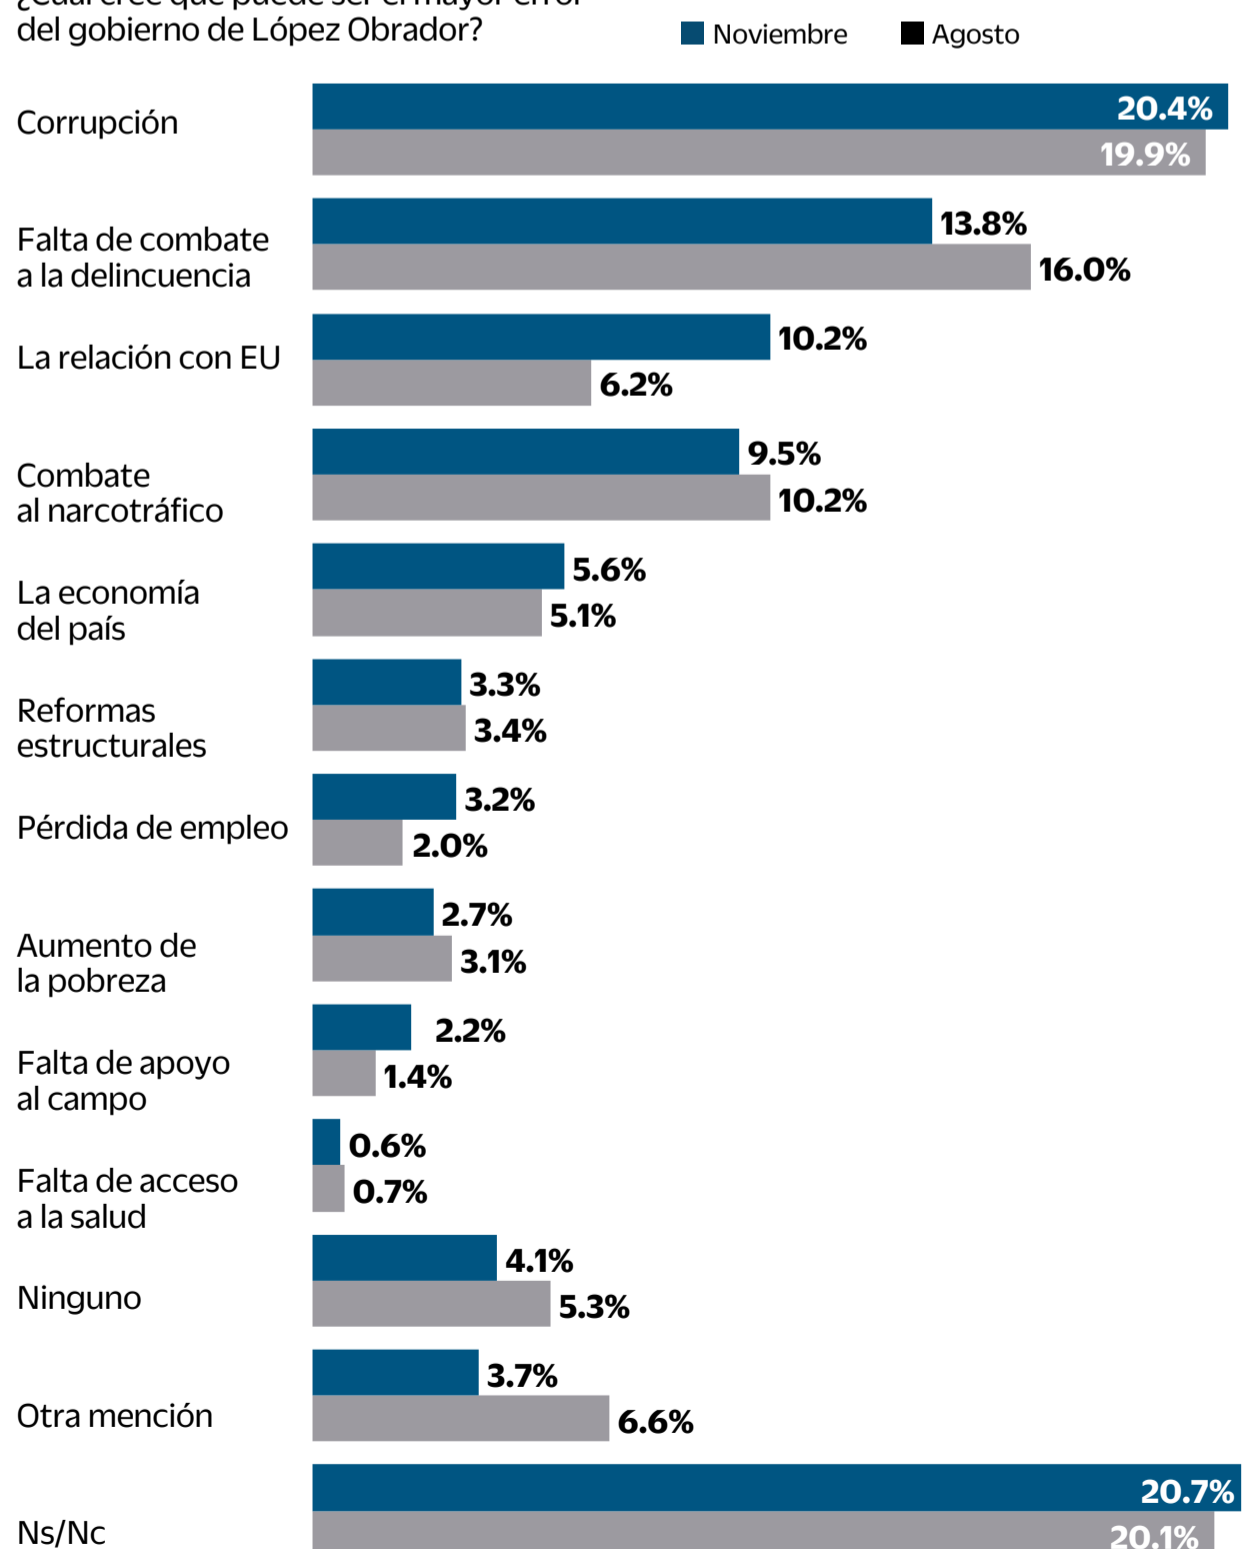

NOTA: El porcentaje restante corresponde a la respuesta No sabe/No contestó

¿Cree usted que el gobierno encabezado por Andrés Manuel López Obrador cumplirá o no cumplirá sus promesas de campaña?

¿Usted cree que, con Andrés Manuel López Obrador como presidente, México mejorará, seguirá igual o empeorará?

¿Cuál cree usted que va a ser el mayor logro del gobierno de López Obrador?

¿Cuál cree que puede ser el mayor error del gobierno de López Obrador?

Metodología: Los resultados sólo son válidos para expresar las opiniones de la población objetivo en las fechas específicas del levantamiento de los datos. Población de estudio Personas con credencial de elector residentes en la República Mexicana. Fecha de levantamiento 16 al 21 de noviembre de 2018. Tamaño de muestra: 1200 ciudadanos (entrevista efectivas), encuestas cara a cara. Nivel de confianza: 95%. Margen de error estadístico: +/- 2.9%. Además pueden existir errores no muestrales no considerados en la estimación anterior. Tasa de rechazo: 17.94%. Método de muestreo: Polietápico por conglomerados. Se seleccionaron sistemáticamente 120 puntos de levantamiento, para realizar 10 entrevistas en cada uno. Para seleccionar los puntos de inicio, se utilizó como marco muestral el listado de secciones electorales en que está todo el país, proporcionado por el INE. Tomando la dirección de ubicación de la casilla electoral de cada sección incluida en la muestra se ubicó la siguiente manzana o área de casas hacia la derecha. En la vivienda se entrevistó a quien permitiera cumplir con las cuotas de edad y género. Encuesta patrocinada por: EL UNIVERSAL Cia. P. Nal. S.A. de C.V. Realización: EL UNIVERSAL Cia. P. Nal. S.A. de C.V.