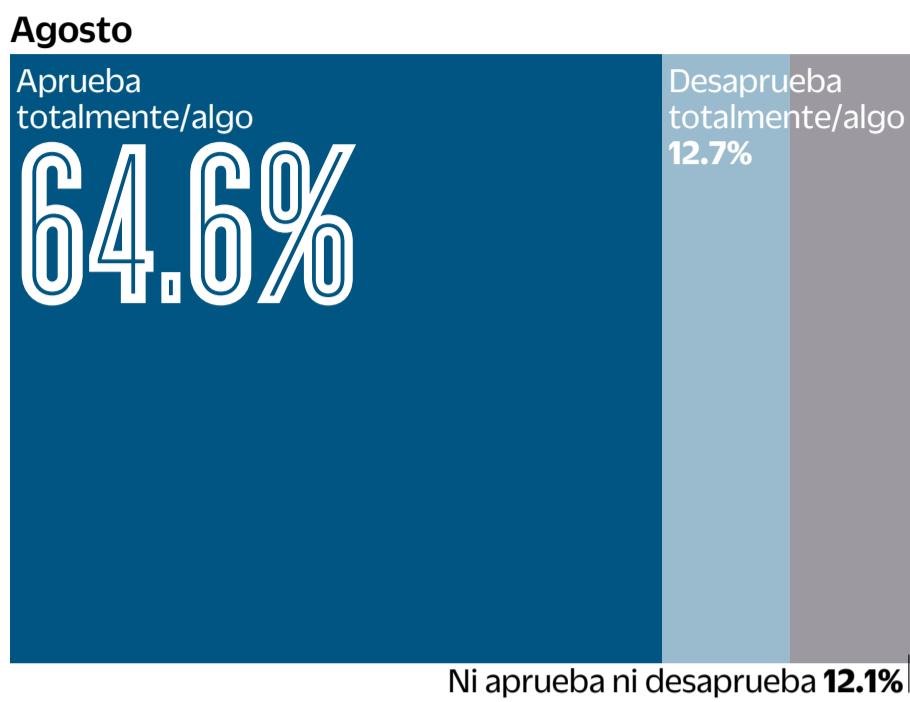

# Expectativas del nuevo gobierno

En general, ¿usted aprueba o desaprueba la forma como Andrés Manuel López Obrador desempeña su función como presidente electo?

En una escala del 1 al 10, donde 1 es una muy mala calificación y 10 es una muy buena calificación, ¿cómo califica a Andrés Manuel López Obrador como presidente electo?

¿Cuál cree usted que va a ser el mayor logro del gobierno de López Obrador?

¿Cuál cree que puede ser el mayor error del gobierno de López Obrador?

Metodología: Los resultados sólo son válidos para expresar las opiniones de la población objetivo en las fechas específicas del levantamiento de los datos. Población de estudio Personas con credencial de elector residentes en la República Mexicana. Fecha de levantamiento 16 al 21 de noviembre de 2018. Tamaño de muestra: 1200 ciudadanos (entrevista efectivas), encuestas cara a cara. Nivel de confianza: 95%. Margen de error estadístico: +/- 2.9%. Además pueden existir errores no muestrales no considerados en la estimación anterior. Tasa de rechazo: 17.94%. Método de muestreo: Polietápico por conglomerados. Se seleccionaron sistemáticamente 120 puntos de levantamiento, para realizar 10 entrevistas en cada uno. Para seleccionar los puntos de inicio, se utilizó como marco muestral el listado de secciones electorales en que está todo el país, proporcionado por el INE. Tomando la dirección de ubicación de la casilla electoral de cada sección incluida en la muestra se ubicó la siguiente manzana o área de casas hacia la derecha. En la vivienda se entrevistó a quien permitiera cumplir con las cuotas de edad y género. Encuesta patrocinada por: EL UNIVERSAL Cia. P. Nal. S.A. de C.V. Realización: EL UNIVERSAL Cia. P. Nal. S.A. de C.V.