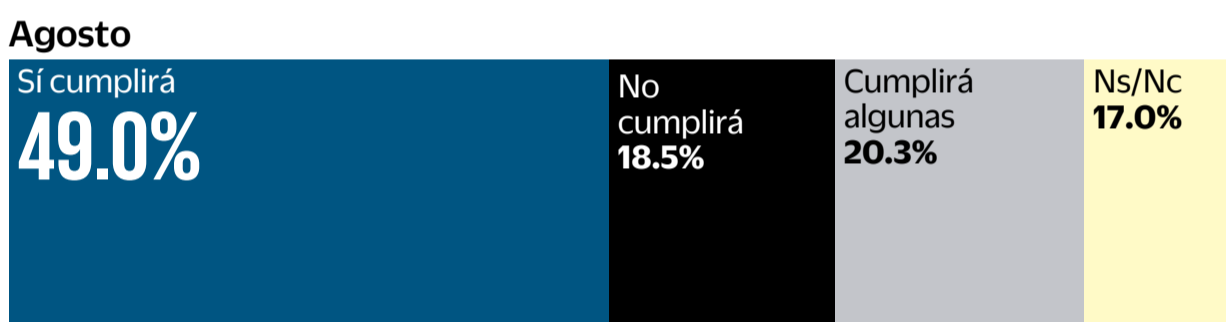

# Expectativas del nuevo gobierno

En general, ¿usted aprueba o desaprueba la forma como Andrés Manuel López Obrador desempeña su función como presidente electo?

En una escala del 1 al 10, donde 1 es una muy mala calificación y 10 es una muy buena calificación, ¿cómo califica a Andrés Manuel López Obrador como presidente electo?

¿Cuál cree usted que va a ser el mayor logro del gobierno de López Obrador?

¿Cuál cree que puede ser el mayor error del gobierno de López Obrador?

Metodología: Los resultados sólo son válidos para expresar las opiniones de la población objetivo en las fechas específicas del levantamiento de los datos. Población de estudio Personas con credencial de elector residentes en la República Mexicana. Fecha de levantamiento 16 al 21 de noviembre de 2018. Tamaño de muestra: 1200 ciudadanos (entrevista efectivas), encuestas cara a cara. Nivel de confianza: 95%. Margen de error estadístico: +/- 2.9%. Además pueden existir errores no muestrales no considerados en la estimación anterior. Tasa de rechazo: 17.94%. Método de muestreo: Polietápico por conglomerados. Se seleccionaron sistemáticamente 120 puntos de levantamiento, para realizar 10 entrevistas en cada uno. Para seleccionar los puntos de inicio, se utilizó como marco muestral el listado de secciones electorales en que está todo el país, proporcionado por el INE. Tomando la dirección de ubicación de la casilla electoral de cada sección incluida en la muestra se ubicó la siguiente manzana o área de casas hacia la derecha. En la vivienda se entrevistó a quien permitiera cumplir con las cuotas de edad y género. Encuesta patrocinada por: EL UNIVERSAL Cia. P. Nal. S.A. de C.V. Realización: EL UNIVERSAL Cia. P. Nal. S.A. de C.V.