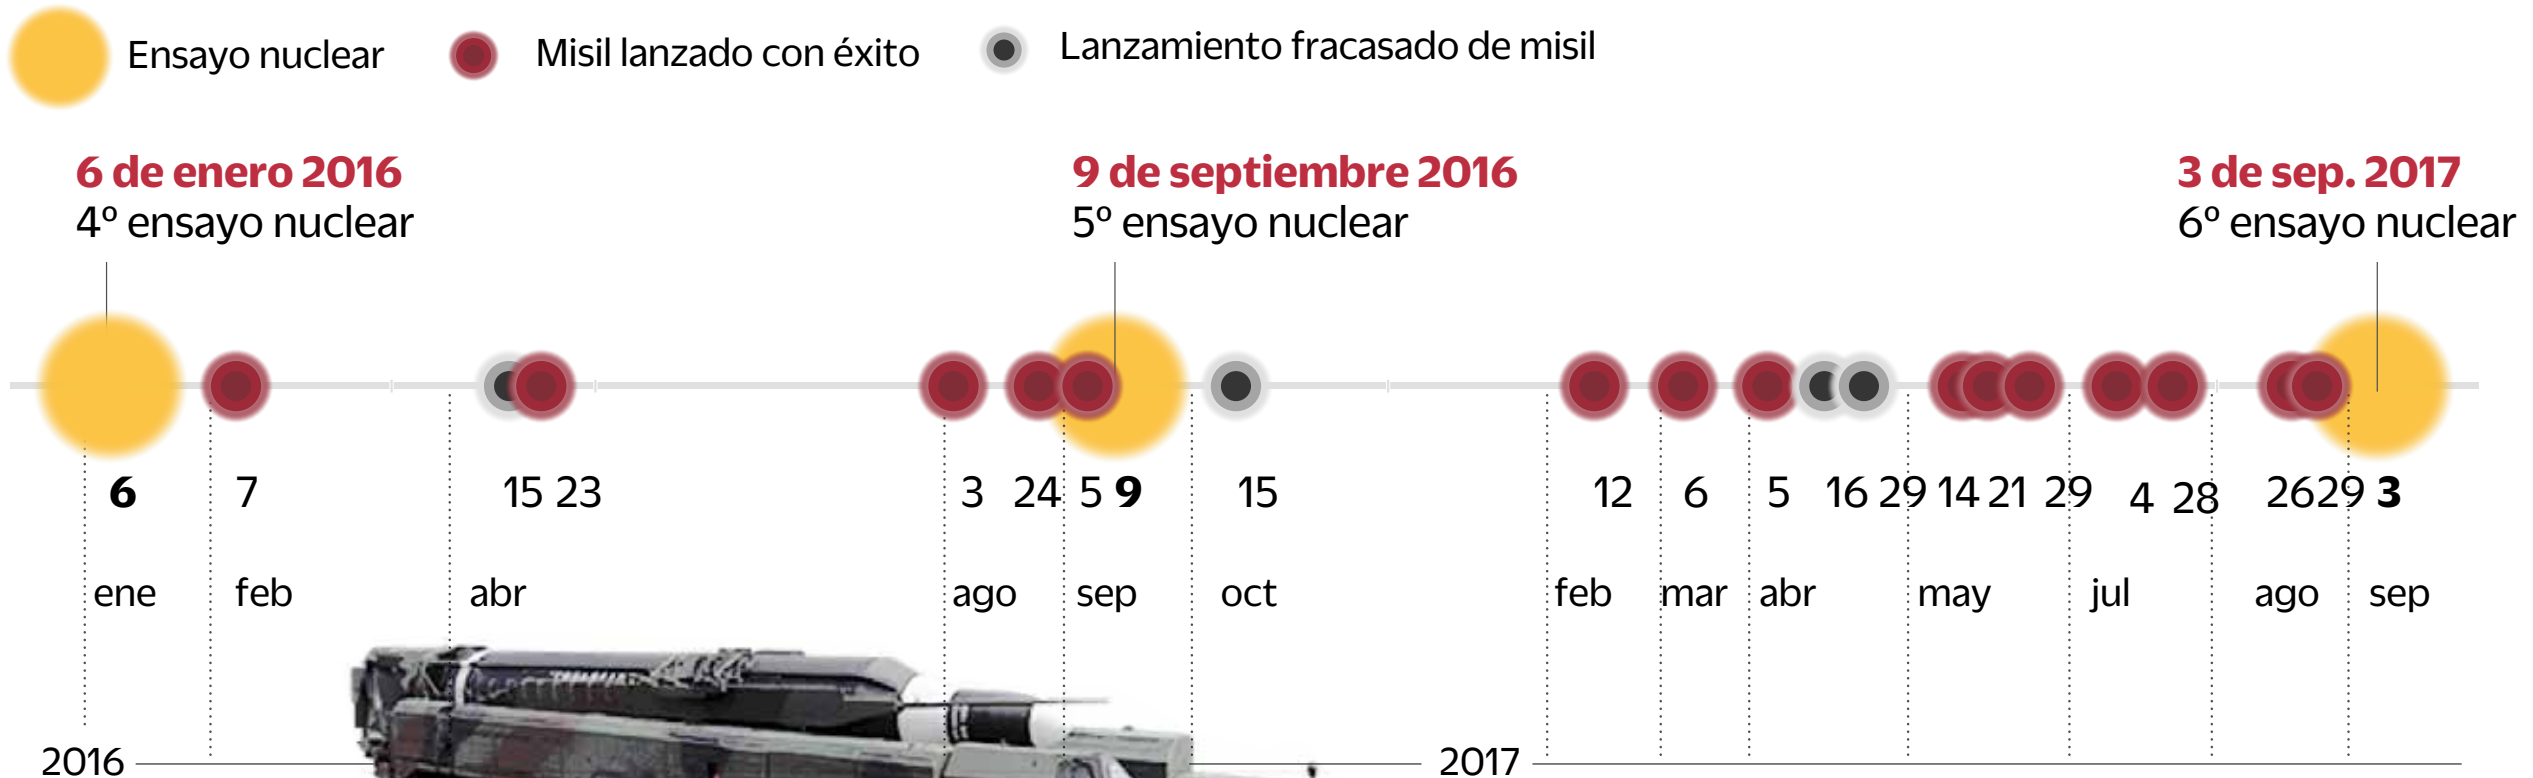

Pruebas nucleares y de misiles

Principales de enero de 2016 a la fecha

Misil y lanzamisiles móvil no identificados durante un desfile militar, Pyongyang, 15 de abril de 2017

Foto AFP : Ed Jones

Gran intensidad

La detonación de ayer registró una potencia alta