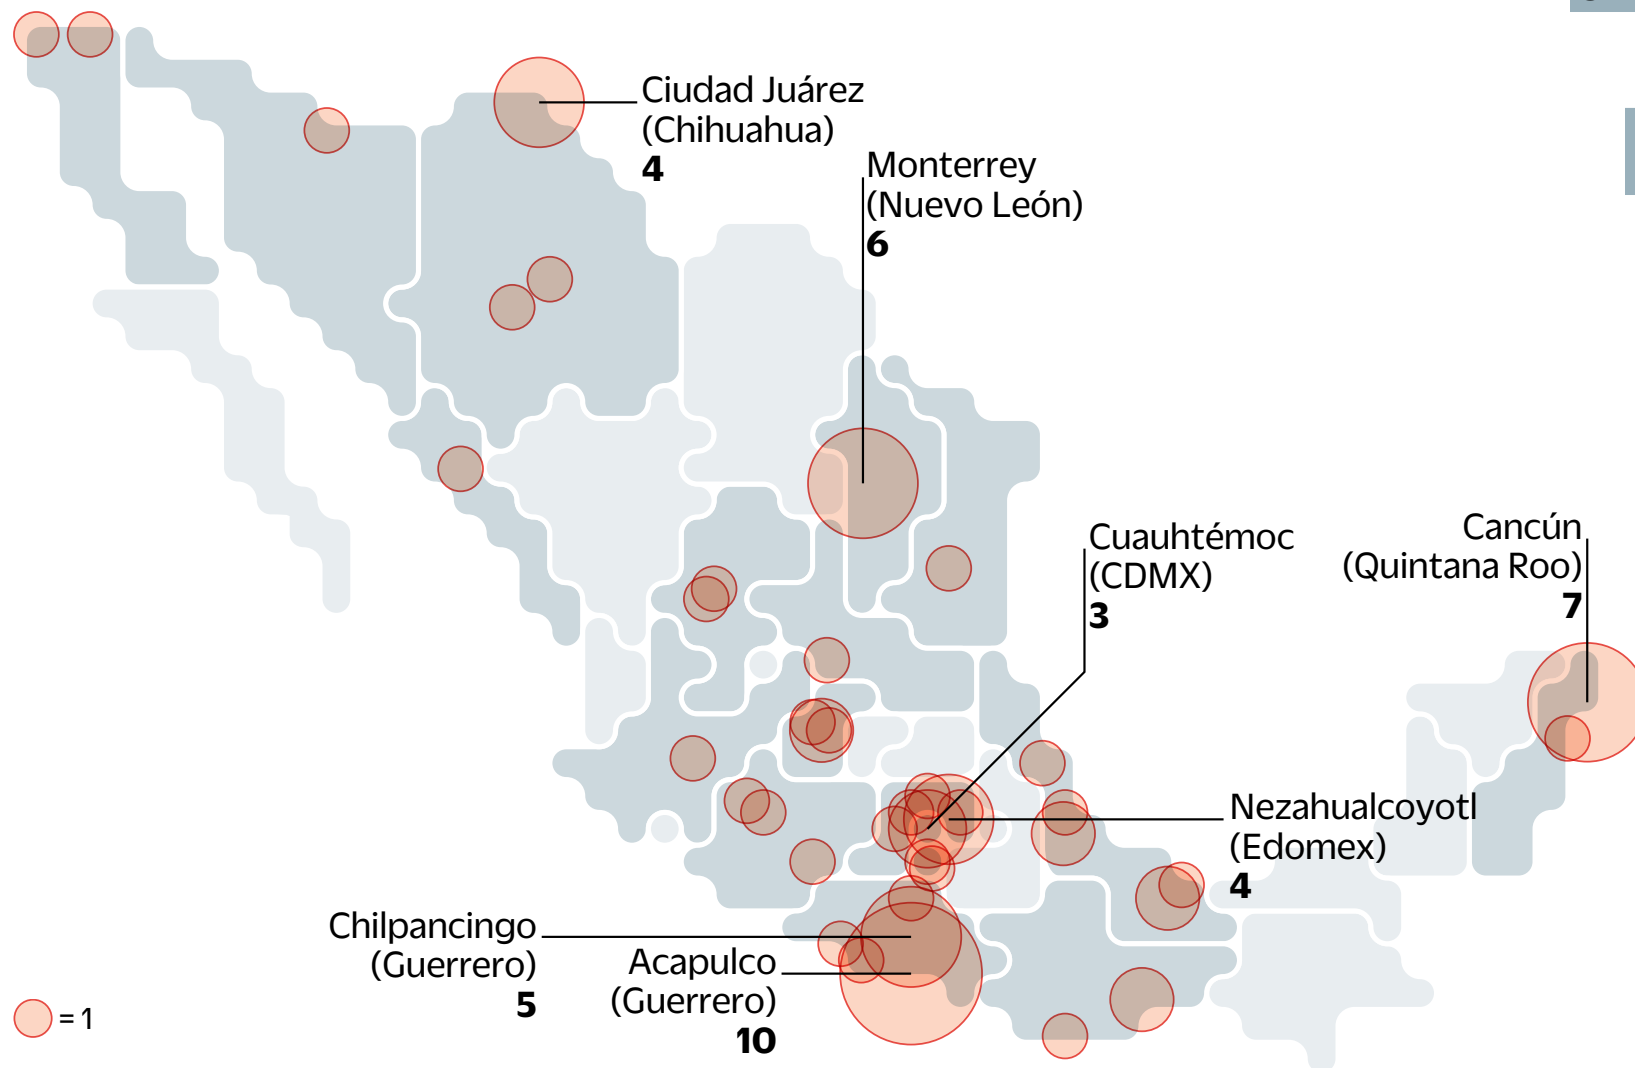

Violencia en centros nocturnos

Muertes por año

Total: 173

Agresiones por municipio

*Datos al 30 de junio de 2017
Fuente: Elaboración propia

Cifras por estado