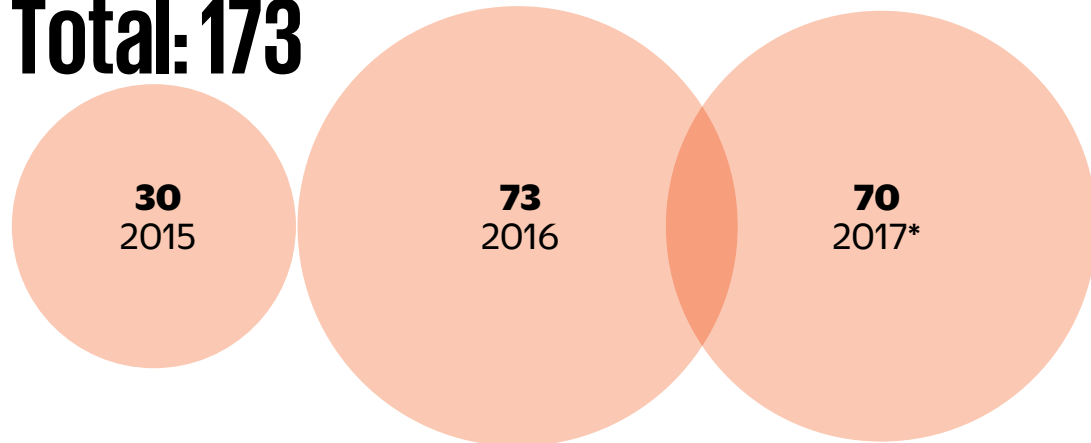

Violencia en centros nocturnos

Muertes por año

Total: 173

Agresiones por municipio

*Datos al 30 de junio de 2017
Fuente: Elaboración propia

Cifras por estado