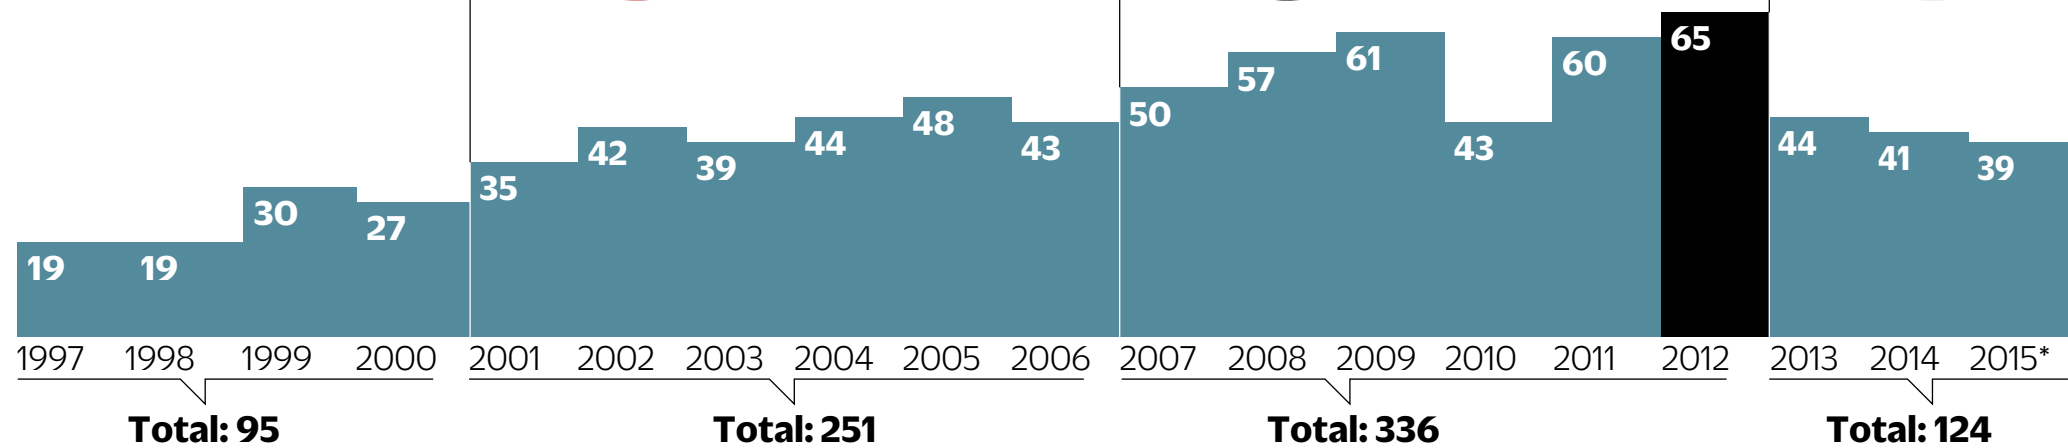

Declarantes por sexenio

Ernesto Zedillo
Ponce de León
Promedio anual

23

Vicente Fox
Quesada
Promedio anual

41

Felipe Calderón
Hinojosa
Promedio anual

56

Enrique
Peña Nieto
Promedio anual

42

*De enero a marzo de 2015.

Fuente: Procuraduría General de la República

Gráfico: Fermín García Fabila