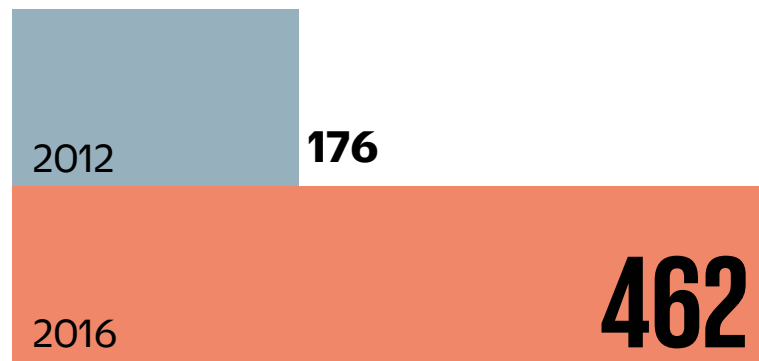

## Personal en la Comisión Reguladora de Energía 2012-2016

(Número de funcionarios)

■ 2012 ■ 2016

Total por año

\*Solo puede haber un puesto. \*\* Cargo creado en 2014.

Fuente: CRE