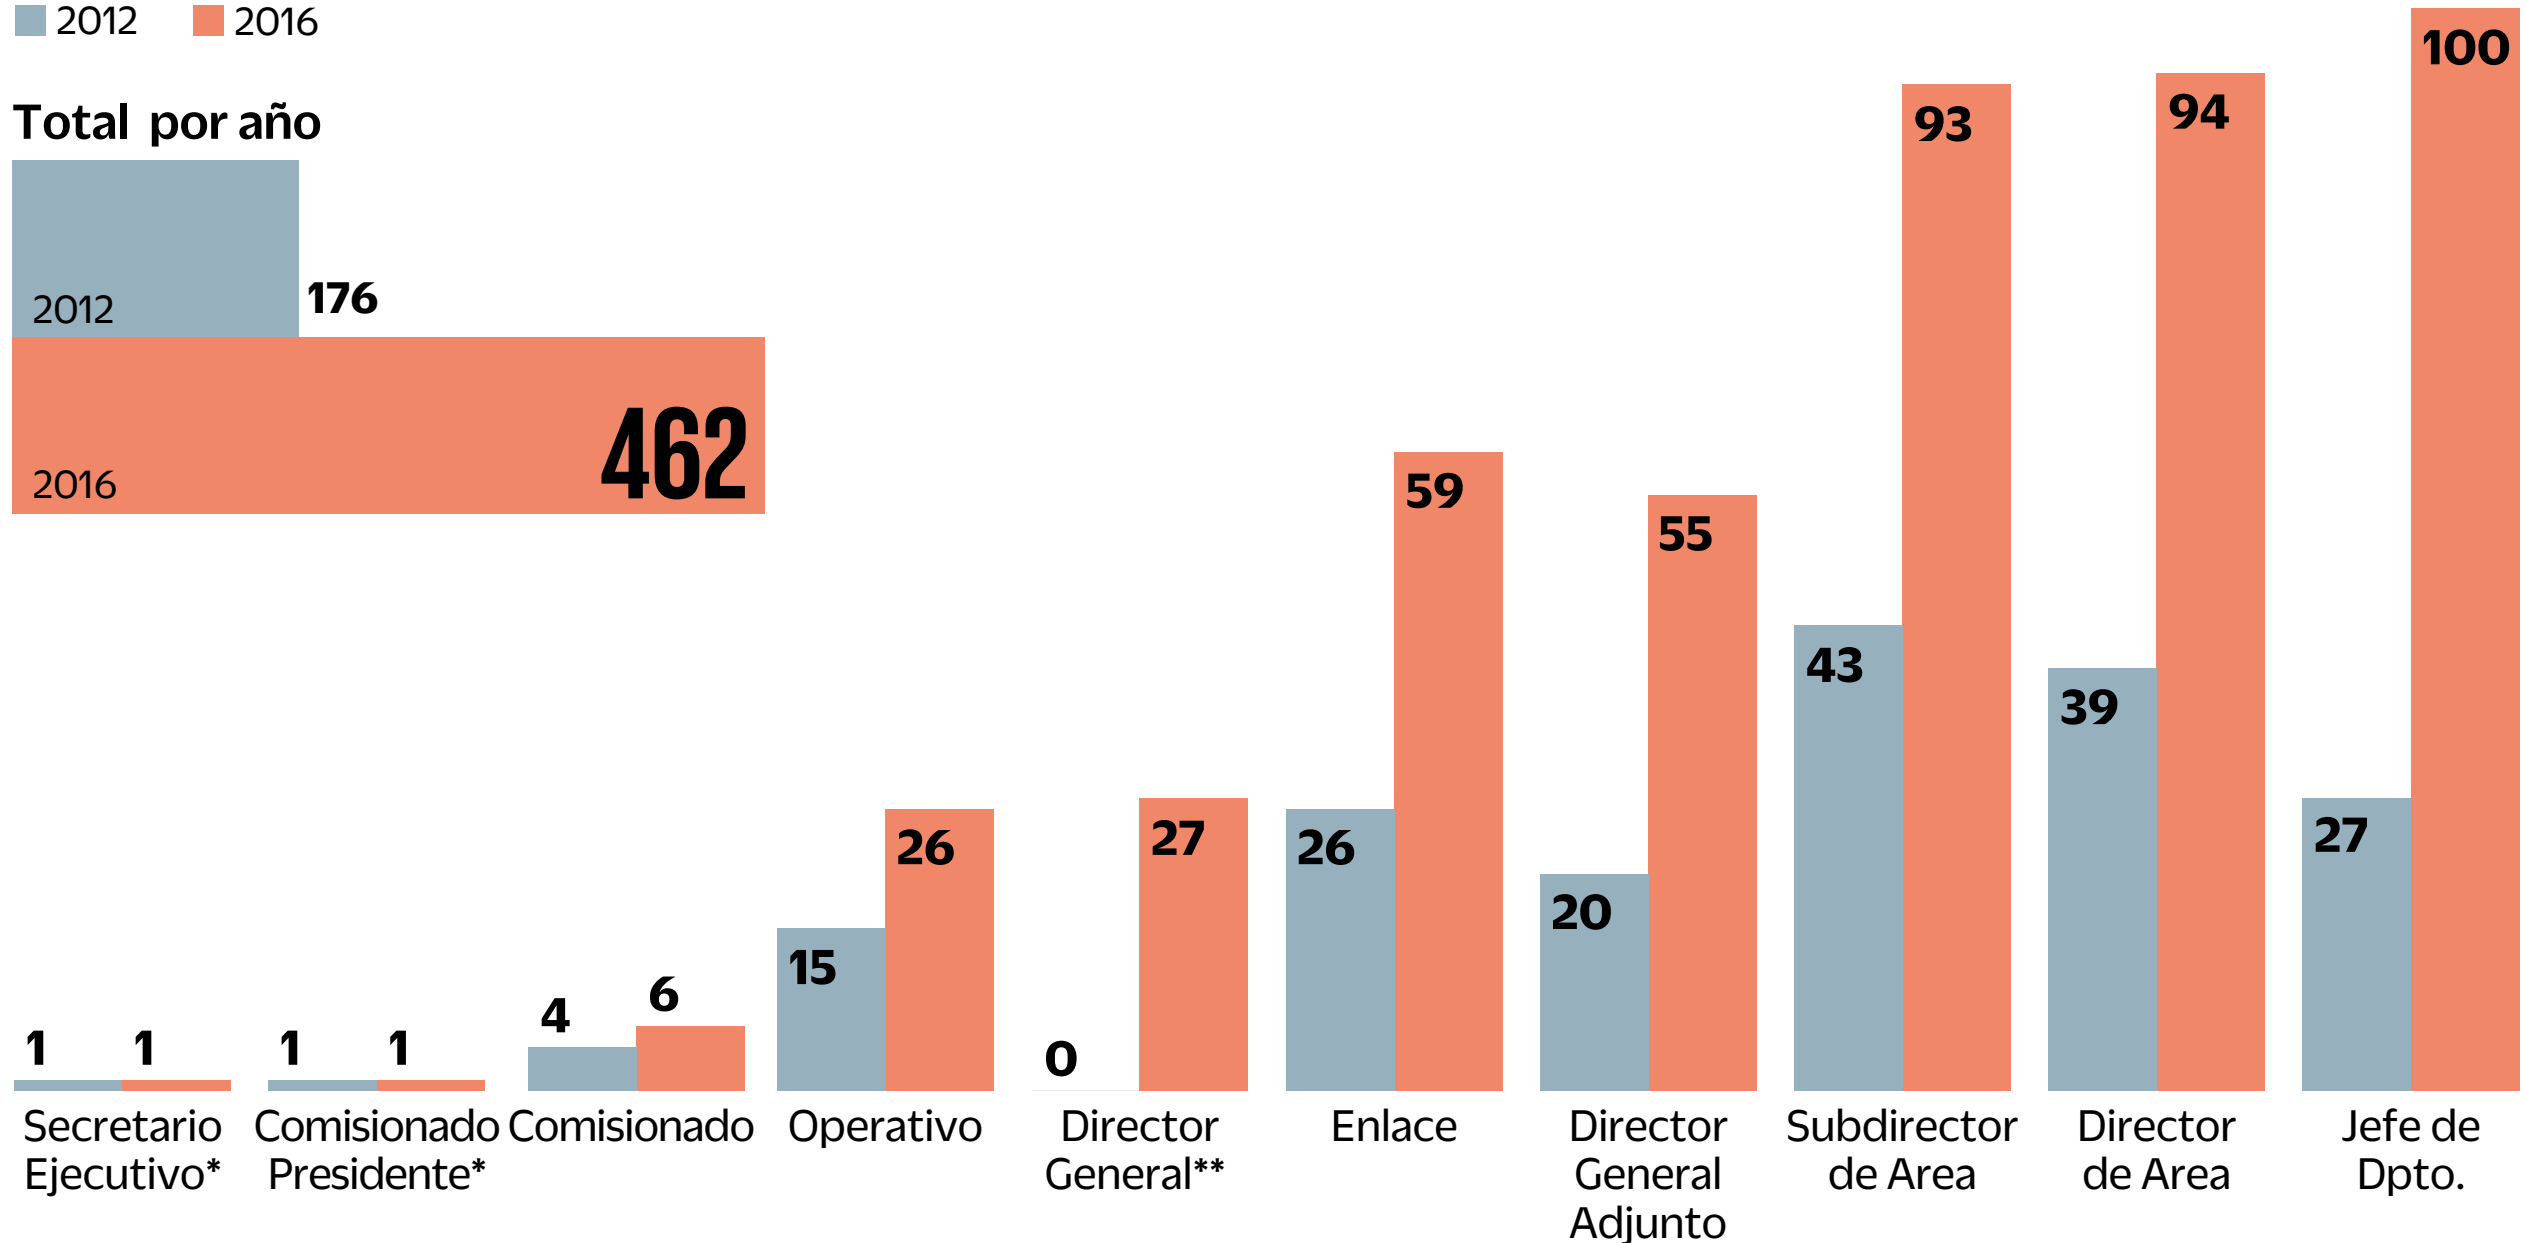

## Personal en la Comisión Reguladora de Energía 2012-2016

(Número de funcionarios)

■ 2012 ■ 2016

Total por año

\*Solo puede haber un puesto. \*\* Cargo creado en 2014.

Fuente: CRE