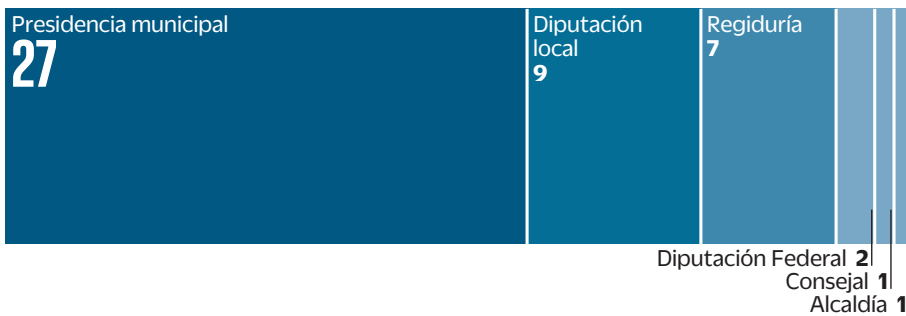

## Violencia marca comicios

Candidatos y aspirantes asesinados de septiembre de 2017 a junio de 2018

Partido político al que pertenecían

- PRI
- PAN
- PRD
- Morena
- Movimiento Ciudadano
- PVEM
- Encuentro Social
- Partido del Trabajo
- PAS (Partido Sinaloense)
- Independiente

### Número de decesos por cargo que buscaban