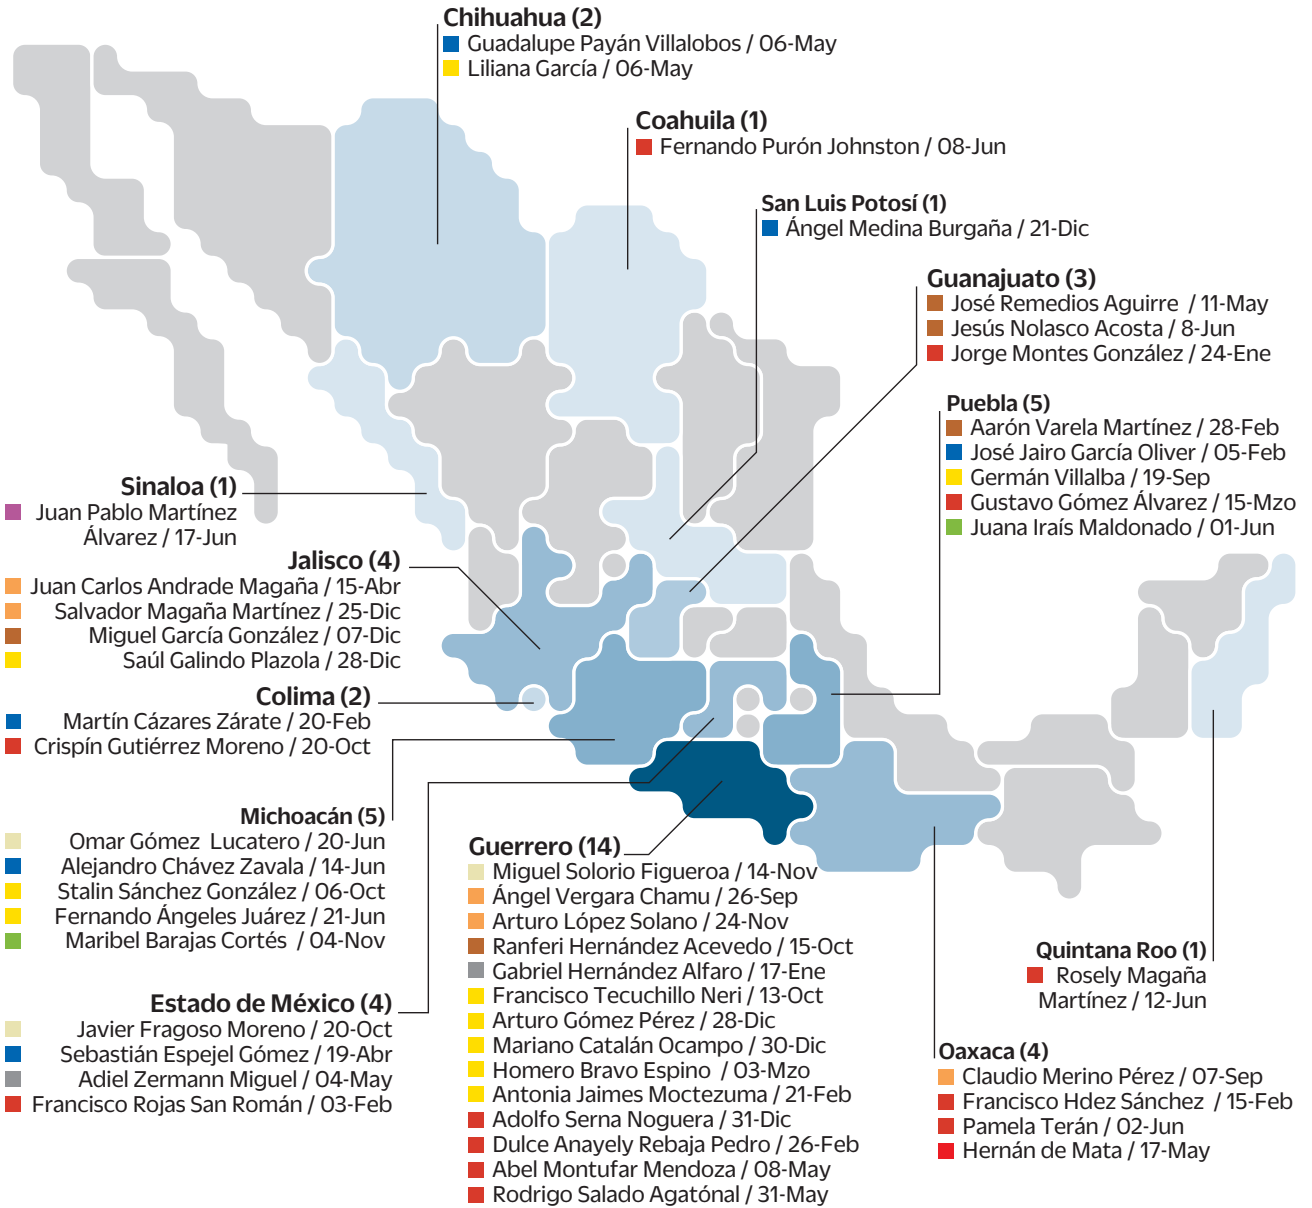

## Violencia marca comicios

Candidatos y aspirantes asesinados de septiembre de 2017 a junio de 2018

Partido político al que pertenecían

- PRI
- PAN
- PRD
- Morena
- Movimiento Ciudadano
- PVEM
- Encuentro Social
- Partido del Trabajo
- PAS (Partido Sinaloense)
- Independiente

### Número de decesos por cargo que buscaban

### Por partido

PRI	12
PRD	10
PAN	6
MC	5
Morena	5
Independiente	3
PES	2
PVEM	2
PAS	1
PT	1
<b>Total</b>	<b>47</b>

Fuente: Elaboración propia