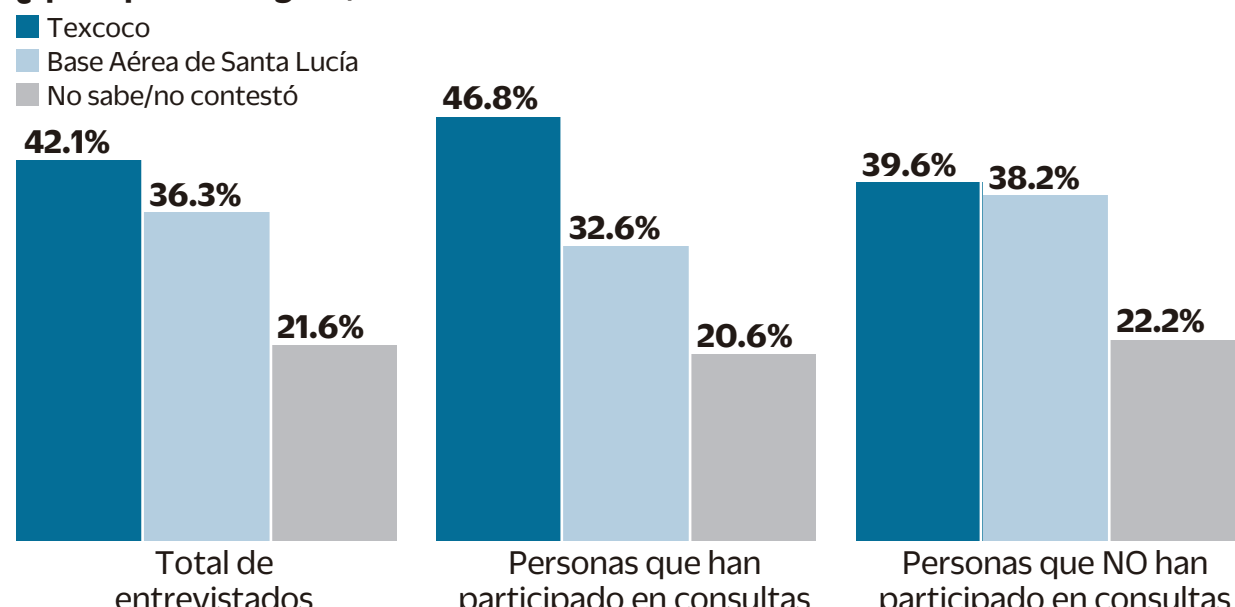

¿Está o no está interesado en participar en la consulta para determinar si se continúa con la construcción del NAIM o se busca una nueva ubicación?

¿Usted conoce o no conoce el proyecto del Nuevo Aeropuerto de la Ciudad de México ubicado en Texcoco?

¿Sabe usted dónde está localizada la Base Aérea de Santa Lucía?

¿Dónde está ubicada la Base Aérea de Santa Lucía?

Si usted pudiera decidir en qué lugar debería estar ubicado el NAIM, ¿qué opción elegiría, Texcoco o la de la Base Aérea de Santa Lucía?

Metodología: Los resultados son válidos únicamente para los mexicanos que viven en la CDMX y cuentan con línea telefónica fija en su hogar. Población de estudio: Personas mayores de 18 años en las 16 alcaldías. Fecha de levantamiento: 11 al 14 de octubre de 2018. Tamaño de muestra: 800 ciudadanos (entrevista efectivas), encuestas telefónicas. Nivel de confianza: 95% Margen de error estadístico: +/- 3.5. Además pueden existir errores no muestrales no considerados en la estimación anterior. Método de muestreo: El marco muestral lo construyeron los directorios telefónicos páginas blancas. Muestreo sistemático basado en el listado de los números telefónicos de la Ciudad de México. Fuente: Encuesta de EL UNIVERSAL