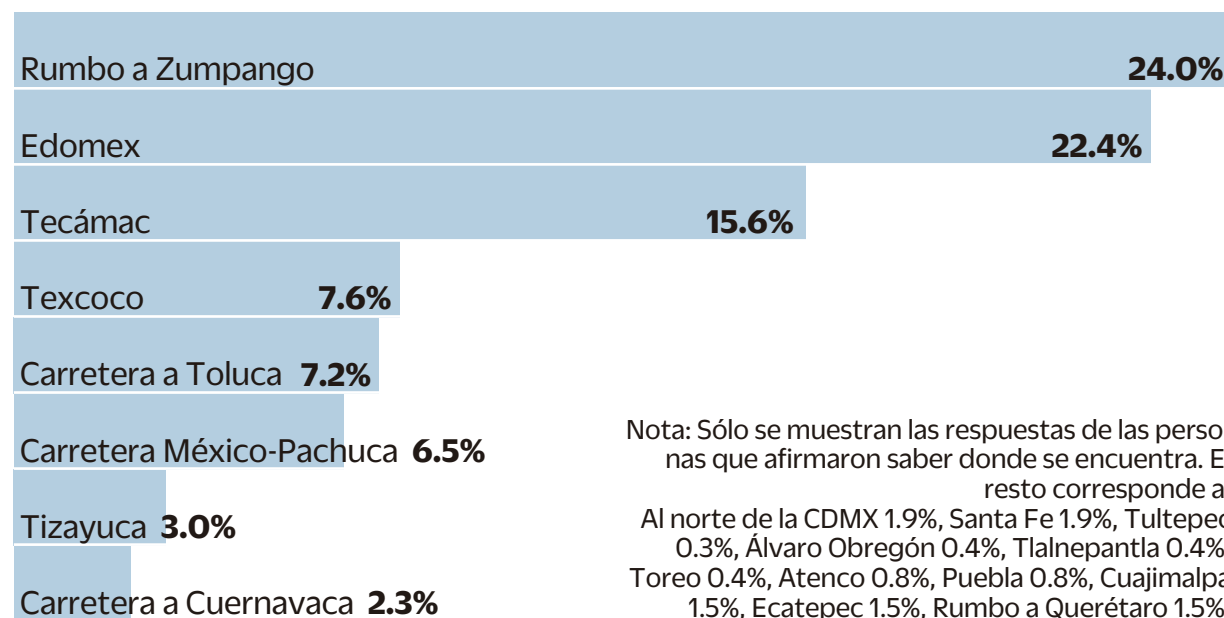

¿Está o no está interesado en participar en la consulta para determinar si se continúa con la construcción del NAIM o se busca una nueva ubicación?

¿Usted conoce o no conoce el proyecto del Nuevo Aeropuerto de la Ciudad de México ubicado en Texcoco?

¿Sabe usted dónde está localizada la Base Aérea de Santa Lucía?

¿Dónde está ubicada la Base Aérea de Santa Lucía?

Si usted pudiera decidir en qué lugar debería estar ubicado el NAIM, ¿qué opción elegiría, Texcoco o la de la Base Aérea de Santa Lucía?

Metodología: Los resultados son válidos únicamente para los mexicanos que viven en la CDMX y cuentan con línea telefónica fija en su hogar. Población de estudio: Personas mayores de 18 años en las 16 alcaldías. Fecha de levantamiento: 11 al 14 de octubre de 2018. Tamaño de muestra: 800 ciudadanos (entrevista efectivas), encuestas telefónicas. Nivel de confianza: 95% Margen de error estadístico: +/- 3.5. Además pueden existir errores no muestrales no considerados en la estimación anterior. Método de muestreo: El marco muestral lo construyeron los directorios telefónicos páginas blancas. Muestreo sistemático basado en el listado de los números telefónicos de la Ciudad de México. Fuente: Encuesta de EL UNIVERSAL