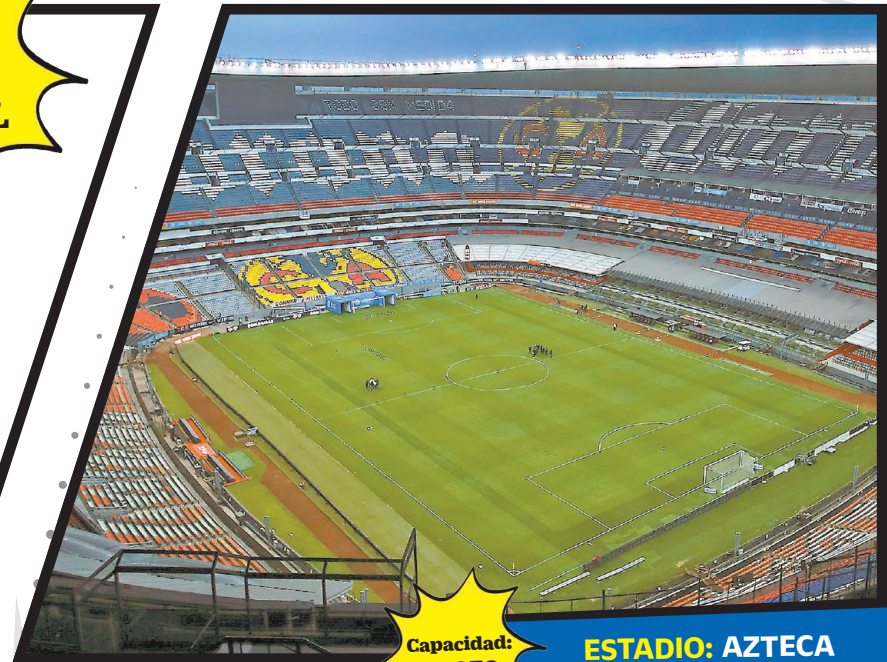

Capacidad:
81,070

ESTADIO: AZTECA

**RAFAEL
PUENTE**

DIRECTOR TÉCNICO

12

Sin ganar
Puente Jr. cor-
tó la racha en
el banquillo en
el CL2020

**11
IDEAL**

4-5-1