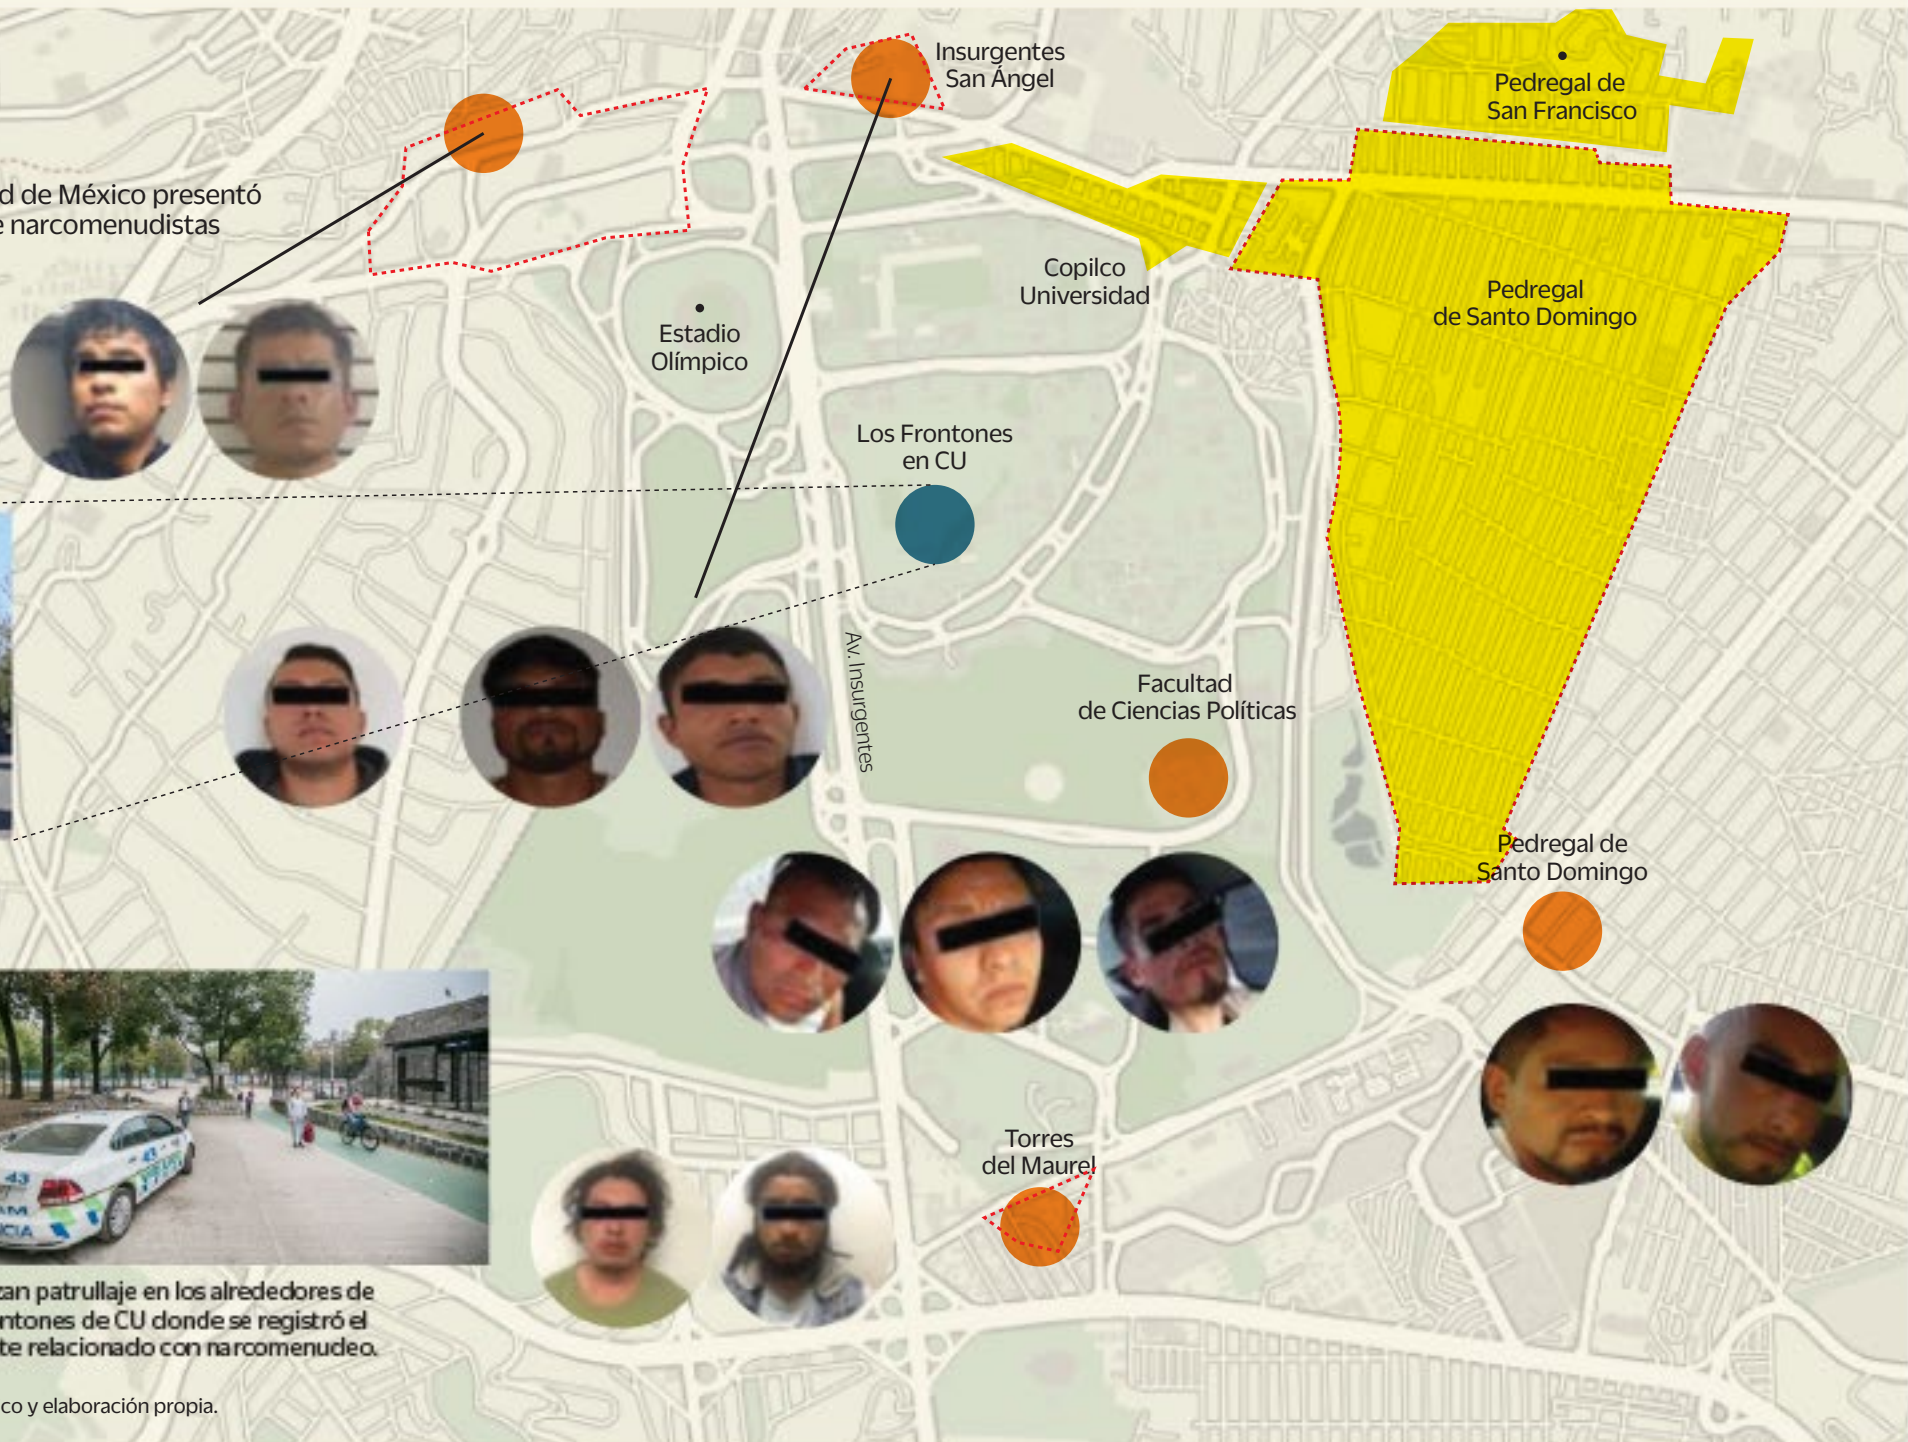

Mapa delictivo en torno a Ciudad Universitaria

La Procuraduría General de Justicia de la Ciudad de México presentó las zonas de influencia de diferentes bandas de narcomenudistas que operan en las inmediaciones de la UNAM.

Simbología

- Lugar de las detenciones
- ⬮ Colonias de incidencia
- Colonias de los domicilios de los probables responsables
- Lugar de los hechos

En Los Frontones ocurrió la balacera en la que el viernes pasado dos personas resultaron lesionadas y murieron más tarde en una clínica del IMSS.

Refuerzan patrullaje en los alrededores de Los Frontones de CU donde se registró el incidente relacionado con narcomenudeo.

Fuente: Procuraduría General de Justicia de la Ciudad de México y elaboración propia.