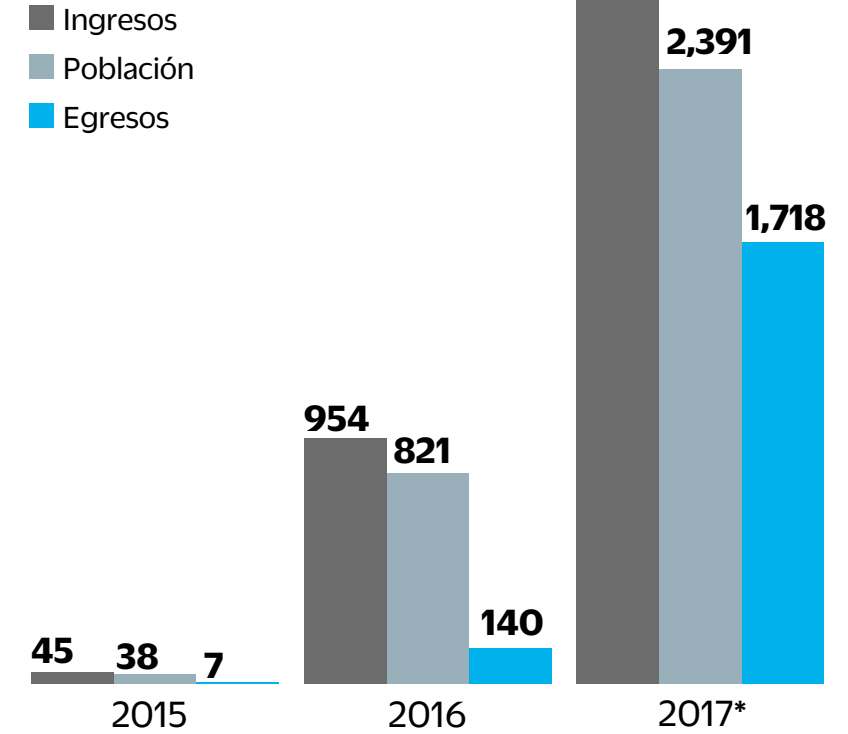

Presos en la CDMX

Población penitenciaria de 2012 a 2017

Bajo el esquema del Nuevo Sistema de Justicia Penal, de 2015 a 2017

*Al 16 de junio.
Fuente: Asociación Alto al Secuestro