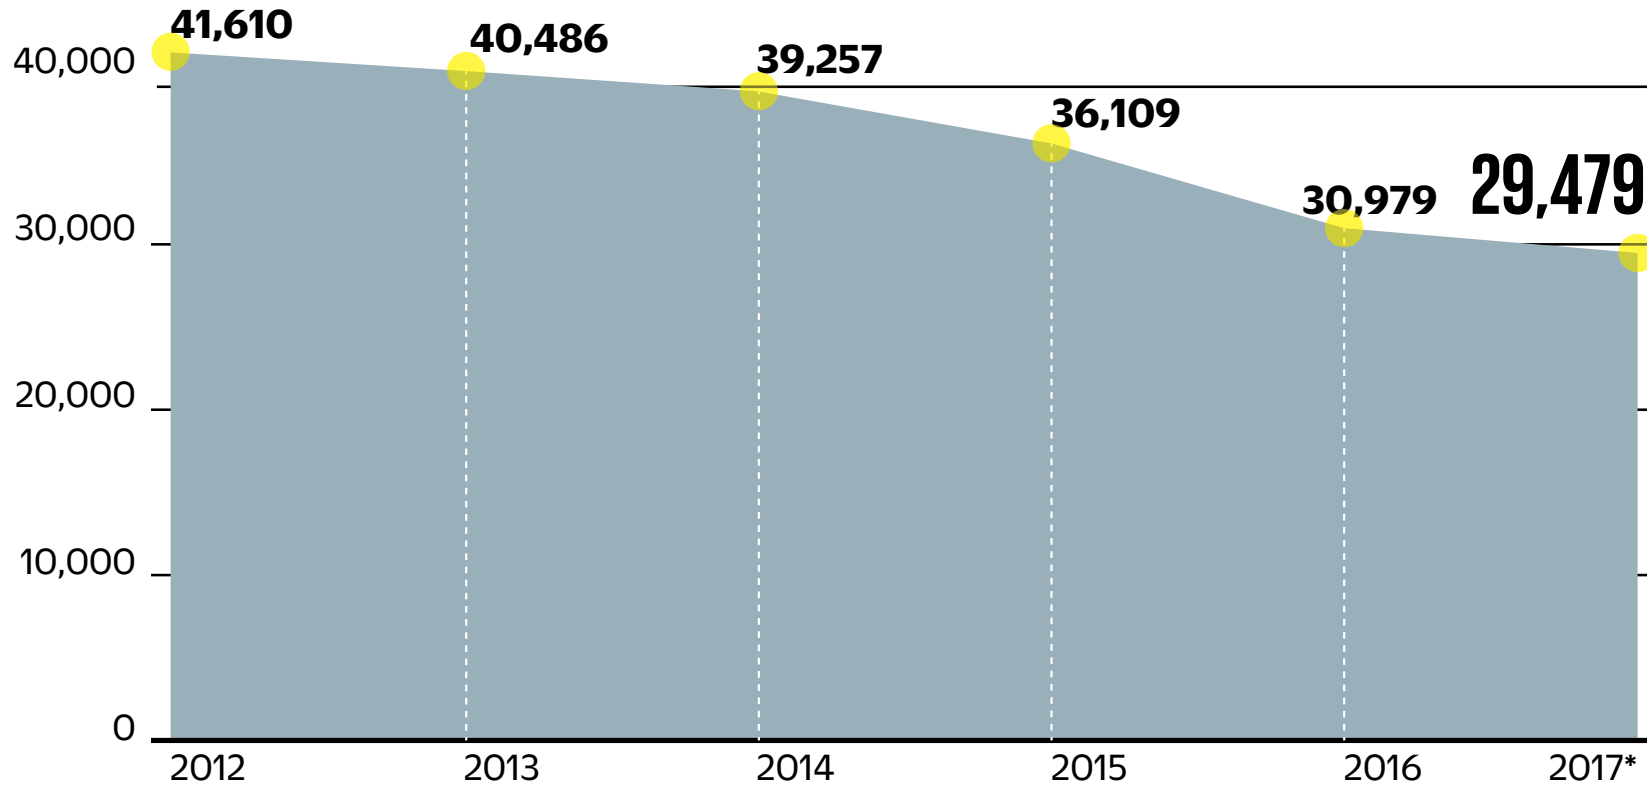

Presos en la CDMX

Población penitenciaria de 2012 a 2017

Bajo el esquema del Nuevo Sistema de Justicia Penal, de 2015 a 2017

*Al 16 de junio.
Fuente: Asociación Alto al Secuestro