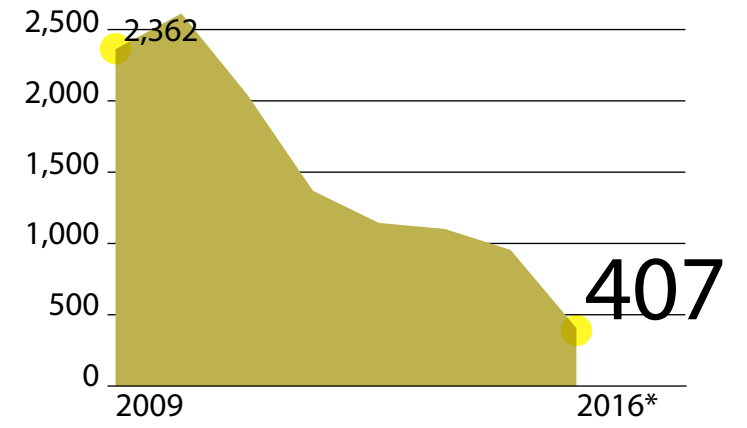

Robos en transporte público

(Casos denunciados)

En el Metro

En taxi

En microbús

Lugares identificados como focos rojos

■ Robo en el interior del Metro
■ Asalto a bordo de taxi
■ Robo en microbús

Robo en el interior del Metro:
Los ilícitos se concentran en dos líneas (2 y 3) y en un área de 3.5 km cuadrados que forman un casi perfecto rectángulo en la delegación Cuauhtémoc