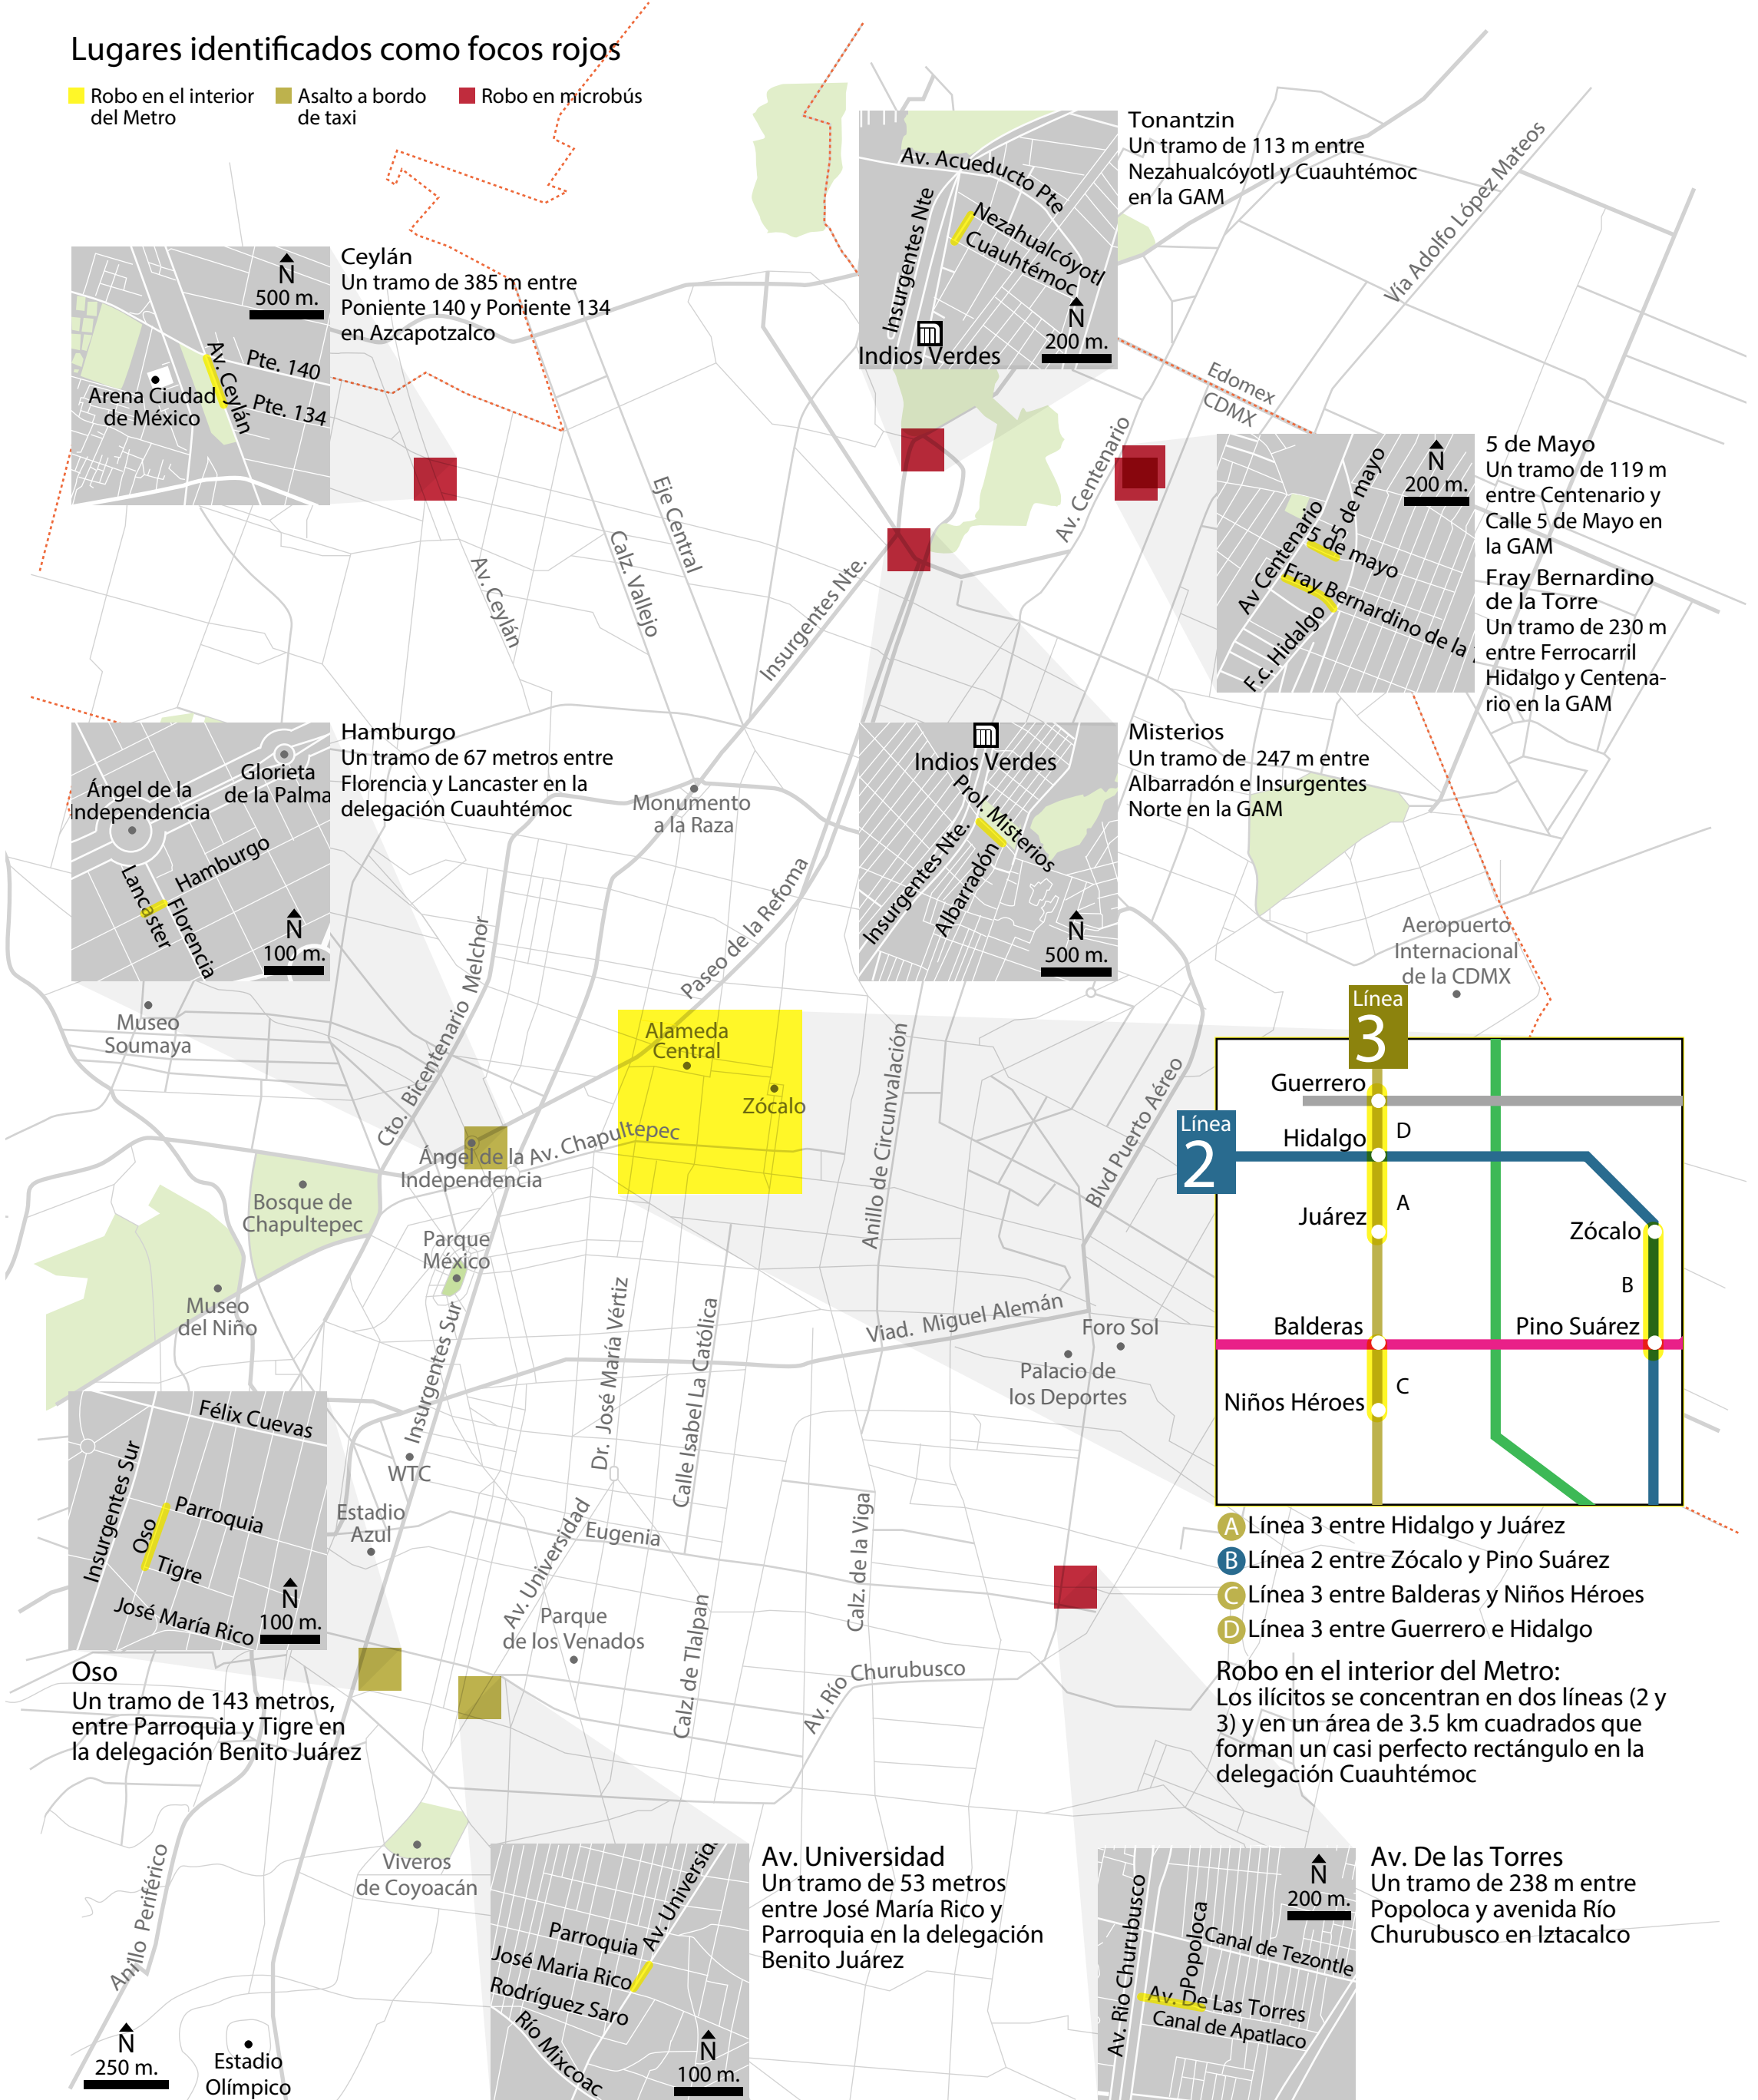

Robos en transporte público

(Casos denunciados)

En el Metro

En taxi

En microbús

Lugares identificados como focos rojos

■ Robo en el interior del Metro
■ Asalto a bordo de taxi
■ Robo en microbús

Robo en el interior del Metro:
Los ilícitos se concentran en dos líneas (2 y 3) y en un área de 3.5 km cuadrados que forman un casi perfecto rectángulo en la delegación Cuauhtémoc