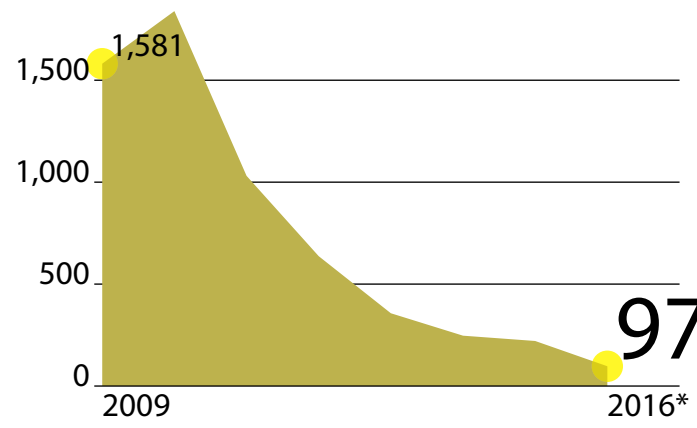

Robos en transporte público

(Casos denunciados)

En el Metro

En taxi

En microbús

Lugares identificados como focos rojos

■ Robo en el interior del Metro
■ Asalto a bordo de taxi
■ Robo en microbús

Robo en el interior del Metro:
Los ilícitos se concentran en dos líneas (2 y 3) y en un área de 3.5 km cuadrados que forman un casi perfecto rectángulo en la delegación Cuauhtémoc