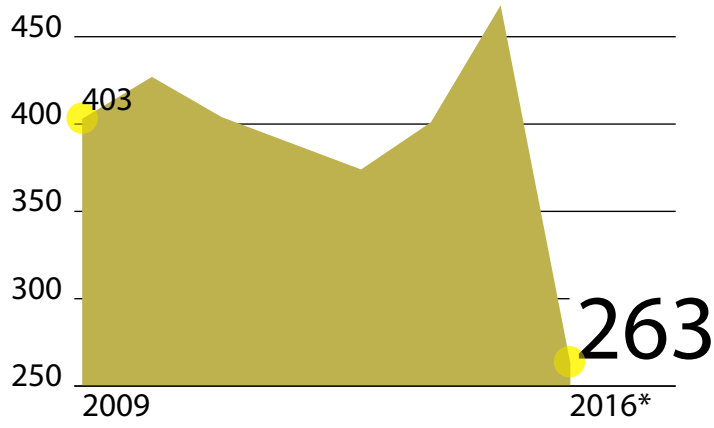

Robos en transporte público

(Casos denunciados)

En el Metro

En taxi

En microbús

Lugares identificados como focos rojos

■ Robo en el interior del Metro
■ Asalto a bordo de taxi
■ Robo en microbús

Robo en el interior del Metro:
Los ilícitos se concentran en dos líneas (2 y 3) y en un área de 3.5 km cuadrados que forman un casi perfecto rectángulo en la delegación Cuauhtémoc