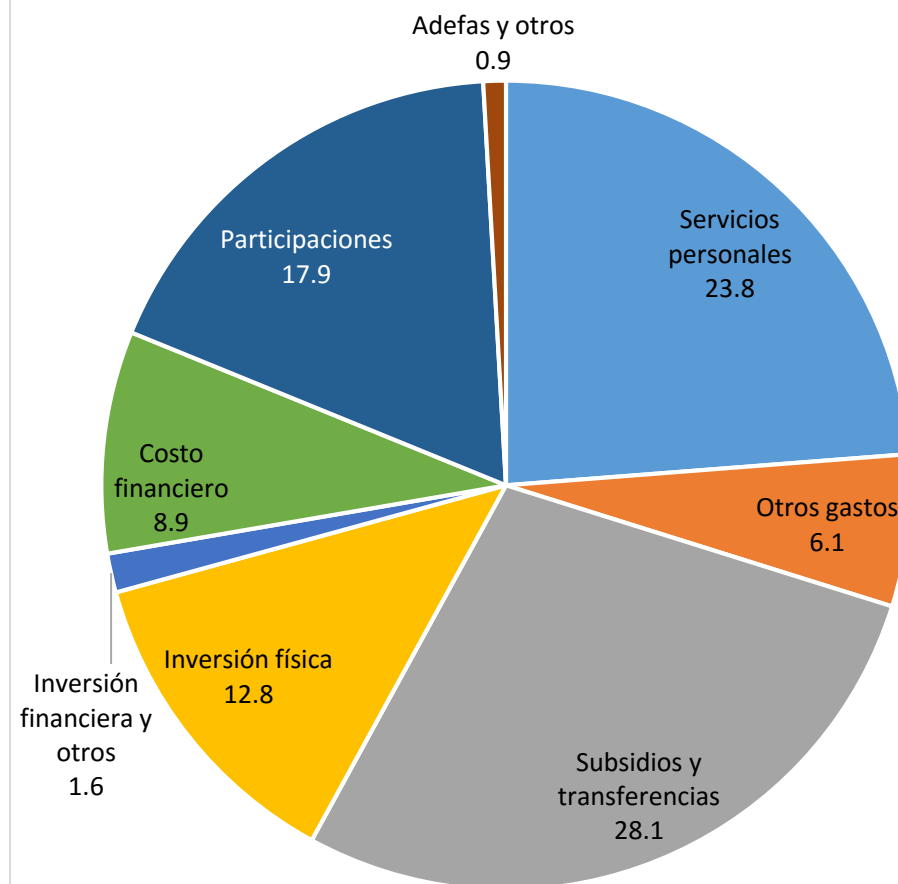

Estructura del gasto del Gobierno federal

Gasto del Gobierno Federal 2008

% de Gasto

Gasto del Gobierno Federal 2010

% de Gasto