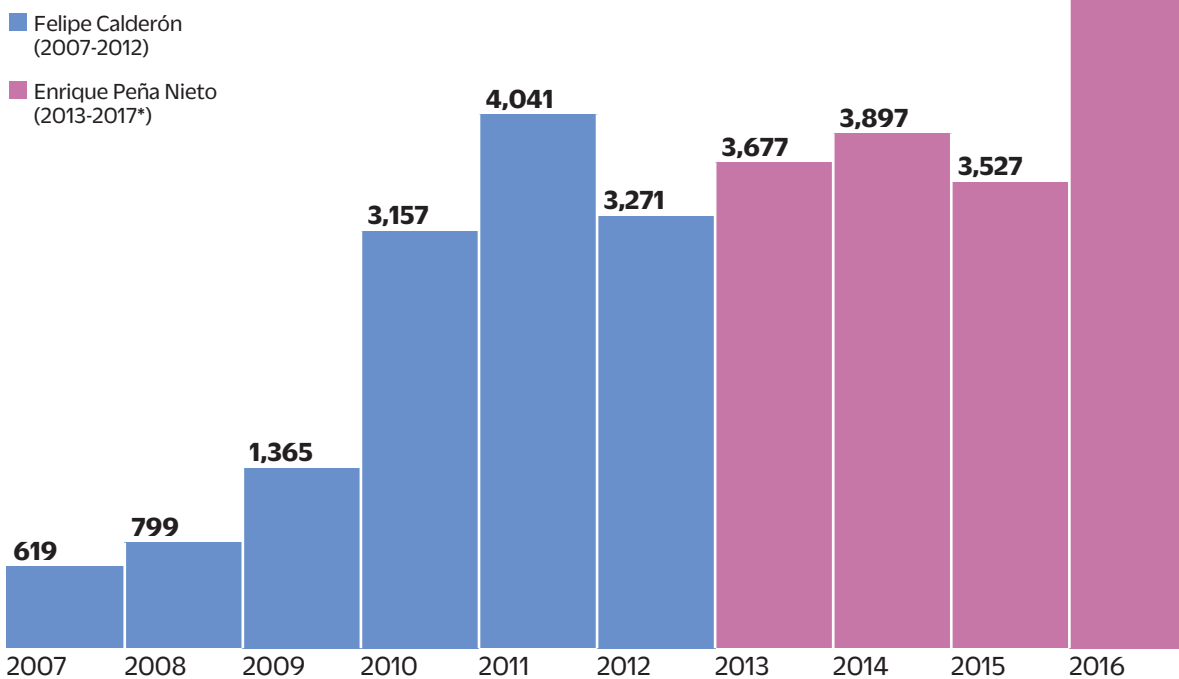

Personas no localizadas en México, 2007-2017*

Porcentaje del total por rango de edad*

Por periodo

Felipe Calderón (2007-2012) **13,252**
Enrique Peña Nieto (2013-2017) **18,455**

*Datos a julio de 2017. NOTA: *En 2,606 casos se desconoce la edad.

Casos por año

Estados con más reportes

Estados con más denuncias

(En el gobierno de Peña Nieto)

Fuente: Registro Nacional de Personas Extraviadas o Desaparecidas (RNPED)