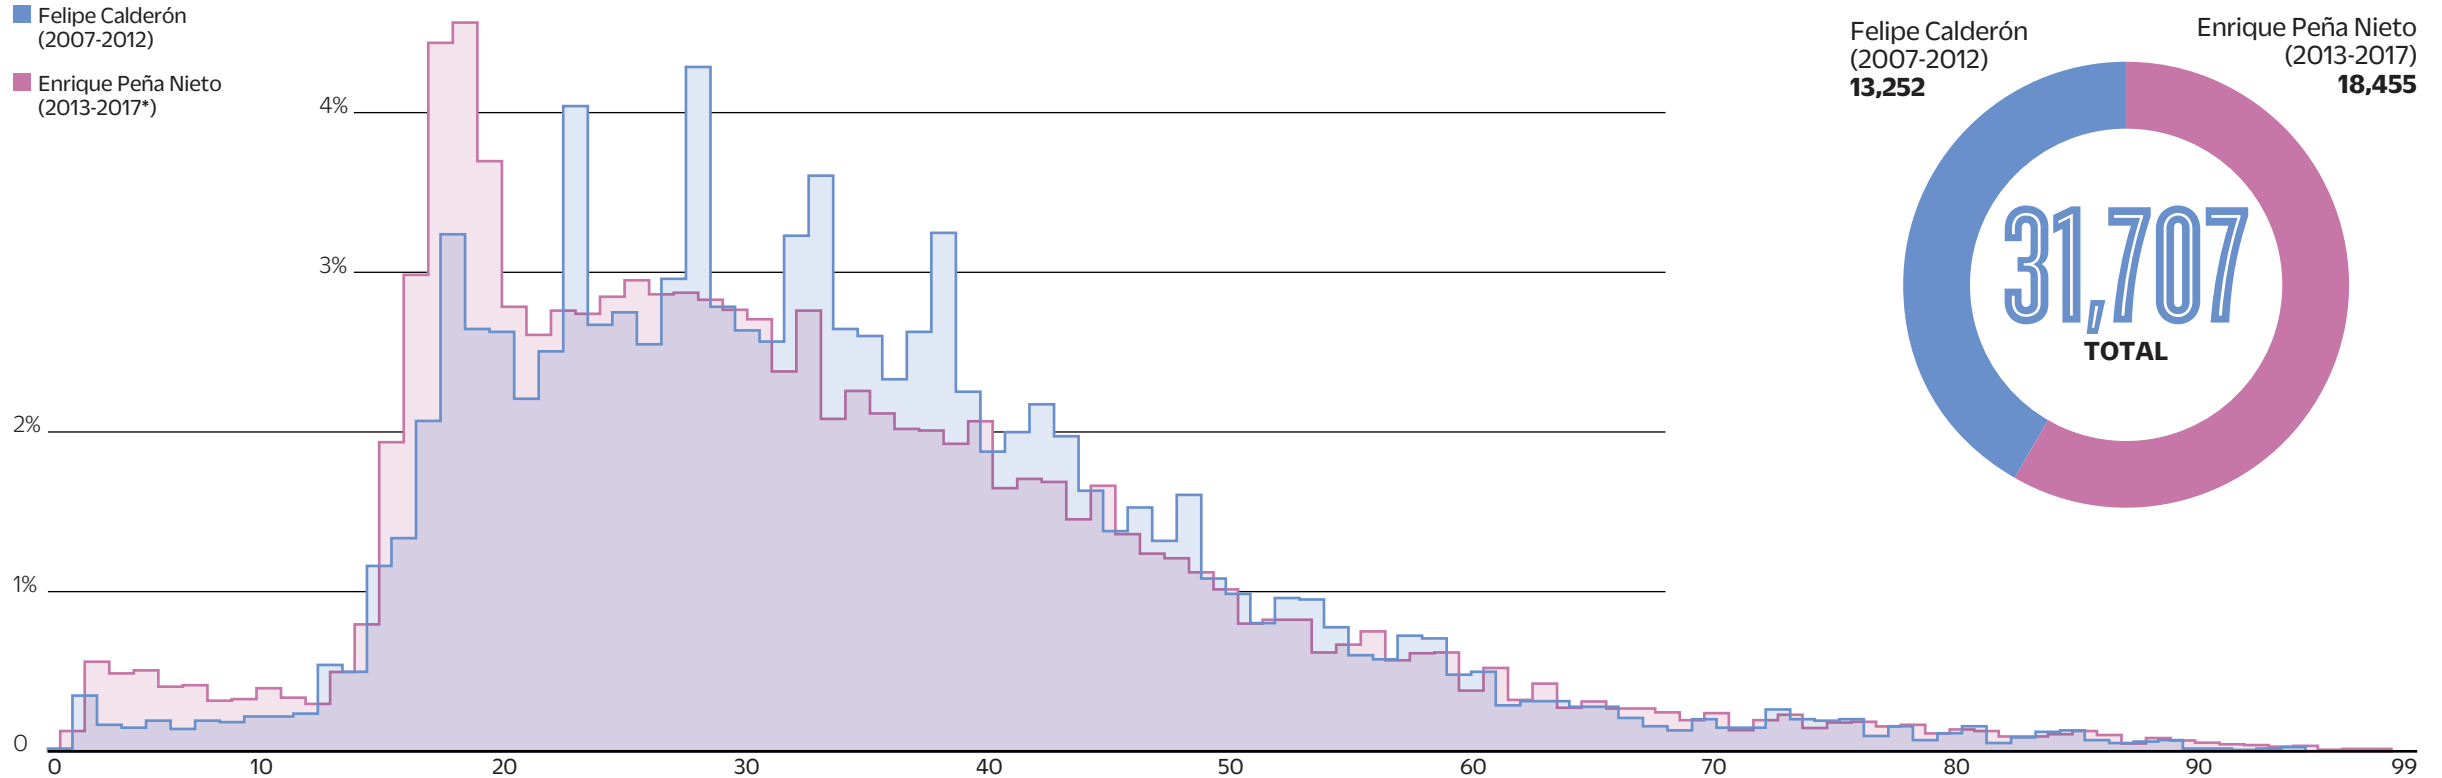

Personas no localizadas en México, 2007-2017*

Porcentaje del total por rango de edad*

Por periodo

Felipe Calderón (2007-2012) **13,252**
Enrique Peña Nieto (2013-2017) **18,455**

*Datos a julio de 2017. NOTA: *En 2,606 casos se desconoce la edad.

Casos por año

Estados con más reportes

Estados con más denuncias

(En el gobierno de Peña Nieto)

Fuente: Registro Nacional de Personas Extraviadas o Desaparecidas (RNPED)