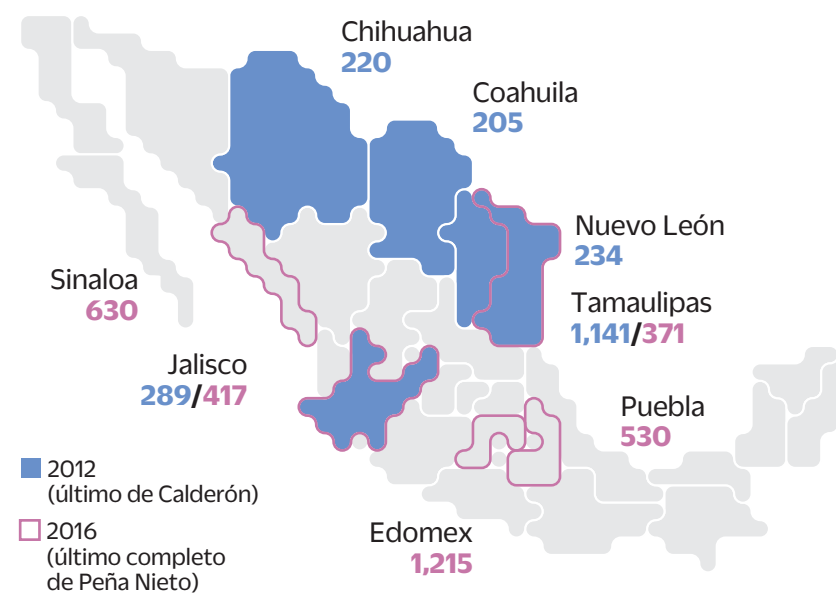

Personas no localizadas en México, 2007-2017*

Porcentaje del total por rango de edad*

Por periodo

Felipe Calderón (2007-2012) **13,252**
Enrique Peña Nieto (2013-2017) **18,455**

*Datos a julio de 2017. NOTA: *En 2,606 casos se desconoce la edad.

Casos por año

Estados con más reportes

Estados con más denuncias

(En el gobierno de Peña Nieto)

Fuente: Registro Nacional de Personas Extraviadas o Desaparecidas (RNPED)