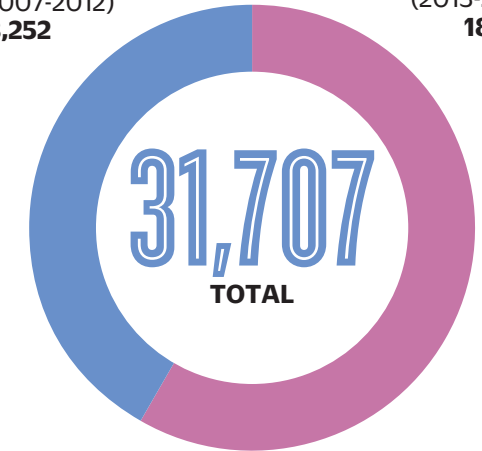

Personas no localizadas en México, 2007-2017*

Porcentaje del total por rango de edad*

Por periodo

Felipe Calderón (2007-2012) **13,252**
Enrique Peña Nieto (2013-2017) **18,455**

*Datos a julio de 2017. NOTA: *En 2,606 casos se desconoce la edad.

Casos por año

Estados con más reportes

Estados con más denuncias

(En el gobierno de Peña Nieto)

Fuente: Registro Nacional de Personas Extraviadas o Desaparecidas (RNPED)