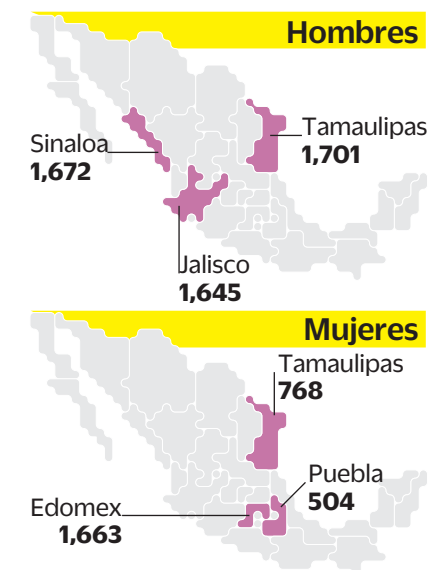

Personas no localizadas en México, 2007-2017*

Porcentaje del total por rango de edad*

Por periodo

Felipe Calderón (2007-2012) **13,252**
Enrique Peña Nieto (2013-2017) **18,455**

*Datos a julio de 2017. NOTA: *En 2,606 casos se desconoce la edad.

Casos por año

Estados con más reportes

Estados con más denuncias

(En el gobierno de Peña Nieto)

Fuente: Registro Nacional de Personas Extraviadas o Desaparecidas (RNPED)