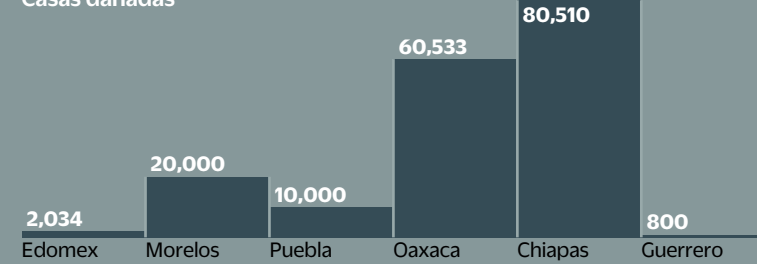

Saldo de los sismos del 7 y 19 de septiembre

Los terremotos que azotaron el centro y sur del país dejaron hasta ahora un saldo total de 396 muertos, divididos en siete entidades y cuantiosos daños materiales

Fallecidos por estado

Sismo 19-sep-2017
 Puebla-Morelos
 (epicentro: 12 km al sureste de Axochiapan, Morelos)
 Magnitud: 7.1
 Profundidad: 57 km

Sismo 07-sep-2017
 Golfo de Tehuantepec
 (epicentro: 133 km al suroeste de Pijijiapan, Chiapas)
 Magnitud: 8.2
 Profundidad: 58 km

Lesionados

NOTA: Cifras hasta las 23:24 horas del 22 de septiembre. La Ciudad de México y el Edomex no han ofrecido número de lesionados.
 Fuente: Gobierno de la CDMX y Segob

Casas dañadas

NOTA: Al momento en la CDMX hay 60 inmuebles dañados, aunque esta información se actualiza constantemente. En el caso de Chiapas es sólo por el sismo del 7 de septiembre