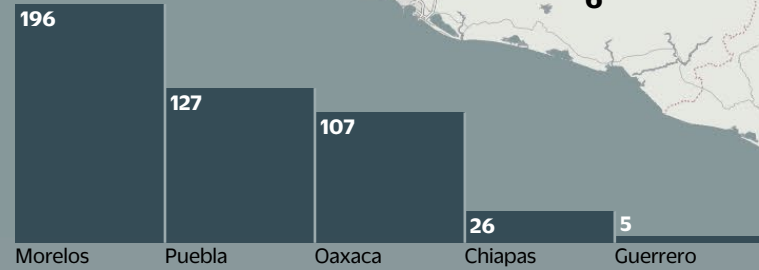

Lesionados