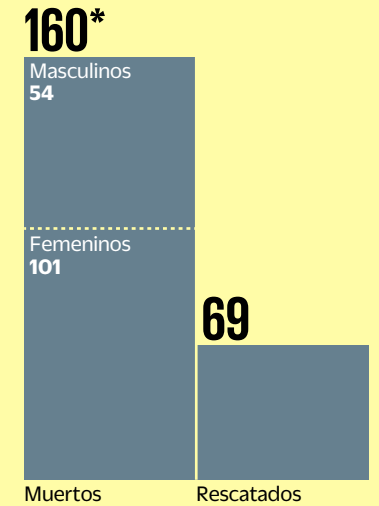

Saldo de los sismos del 7 y 19 de septiembre

Los terremotos que azotaron el centro y sur del país dejaron hasta ahora un saldo total de 396 muertos, divididos en siete entidades y cuantiosos daños materiales

Fallecidos por estado

Sismo 19-sep-2017
 Puebla-Morelos
 (epicentro: 12 km al sureste de Axochiapan, Morelos)
 Magnitud: 7.1
 Profundidad: 57 km

Sismo 07-sep-2017
 Golfo de Tehuantepec
 (epicentro: 133 km al suroeste de Pijijiapan, Chiapas)
 Magnitud: 8.2
 Profundidad: 58 km

Lesionados

NOTA: Cifras hasta las 23:24 horas del 22 de septiembre. La Ciudad de México y el Edomex no han ofrecido número de lesionados.
 Fuente: Gobierno de la CDMX y Segob

Casas dañadas

NOTA: Al momento en la CDMX hay 60 inmuebles dañados, aunque esta información se actualiza constantemente. En el caso de Chiapas es sólo por el sismo del 7 de septiembre

Saldo en la CDMX

NOTA: En los últimos cinco cuerpos registrados no se especifica el sexo

Inmuebles afectados en el Edomex