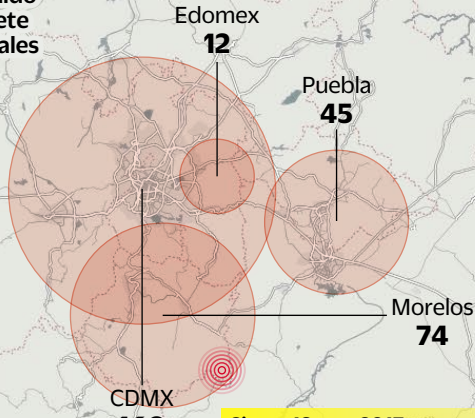

Saldo de los sismos del 7 y 19 de septiembre

Los terremotos que azotaron el centro y sur del país dejaron hasta ahora un saldo total de 396 muertos, divididos en siete entidades y cuantiosos daños materiales

Fallecidos por estado

Sismo 19-sep-2017
 Puebla-Morelos
 (epicentro: 12 km al sureste de Axochiapan, Morelos)
 Magnitud: 7.1
 Profundidad: 57 km

Sismo 07-sep-2017
 Golfo de Tehuantepec
 (epicentro: 133 km al suroeste de Pijijiapan, Chiapas)
 Magnitud: 8.2
 Profundidad: 58 km

Lesionados

NOTA: Cifras hasta las 23:24 horas del 22 de septiembre. La Ciudad de México y el Edomex no han ofrecido número de lesionados.
 Fuente: Gobierno de la CDMX y Segob

Casas dañadas

NOTA: Al momento en la CDMX hay 60 inmuebles dañados, aunque esta información se actualiza constantemente. En el caso de Chiapas es sólo por el sismo del 7 de septiembre