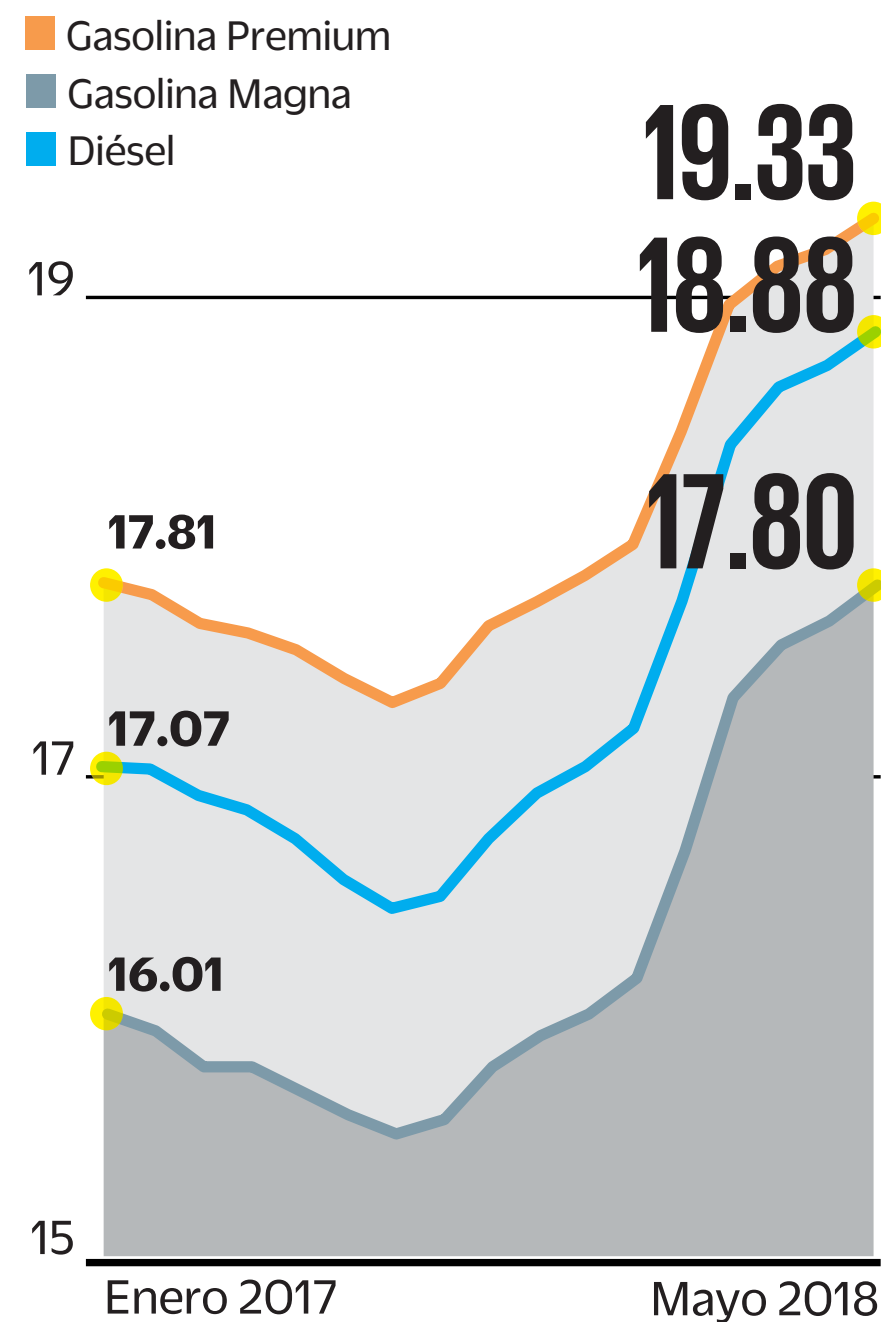

**Recaudación por IEPS en gasolinas y diésel, enero-mayo de cada año**  
(Miles de millones de pesos)

**Precio promedio de combustibles**  
(Pesos por litro)

Fuente: SHCP y CRE