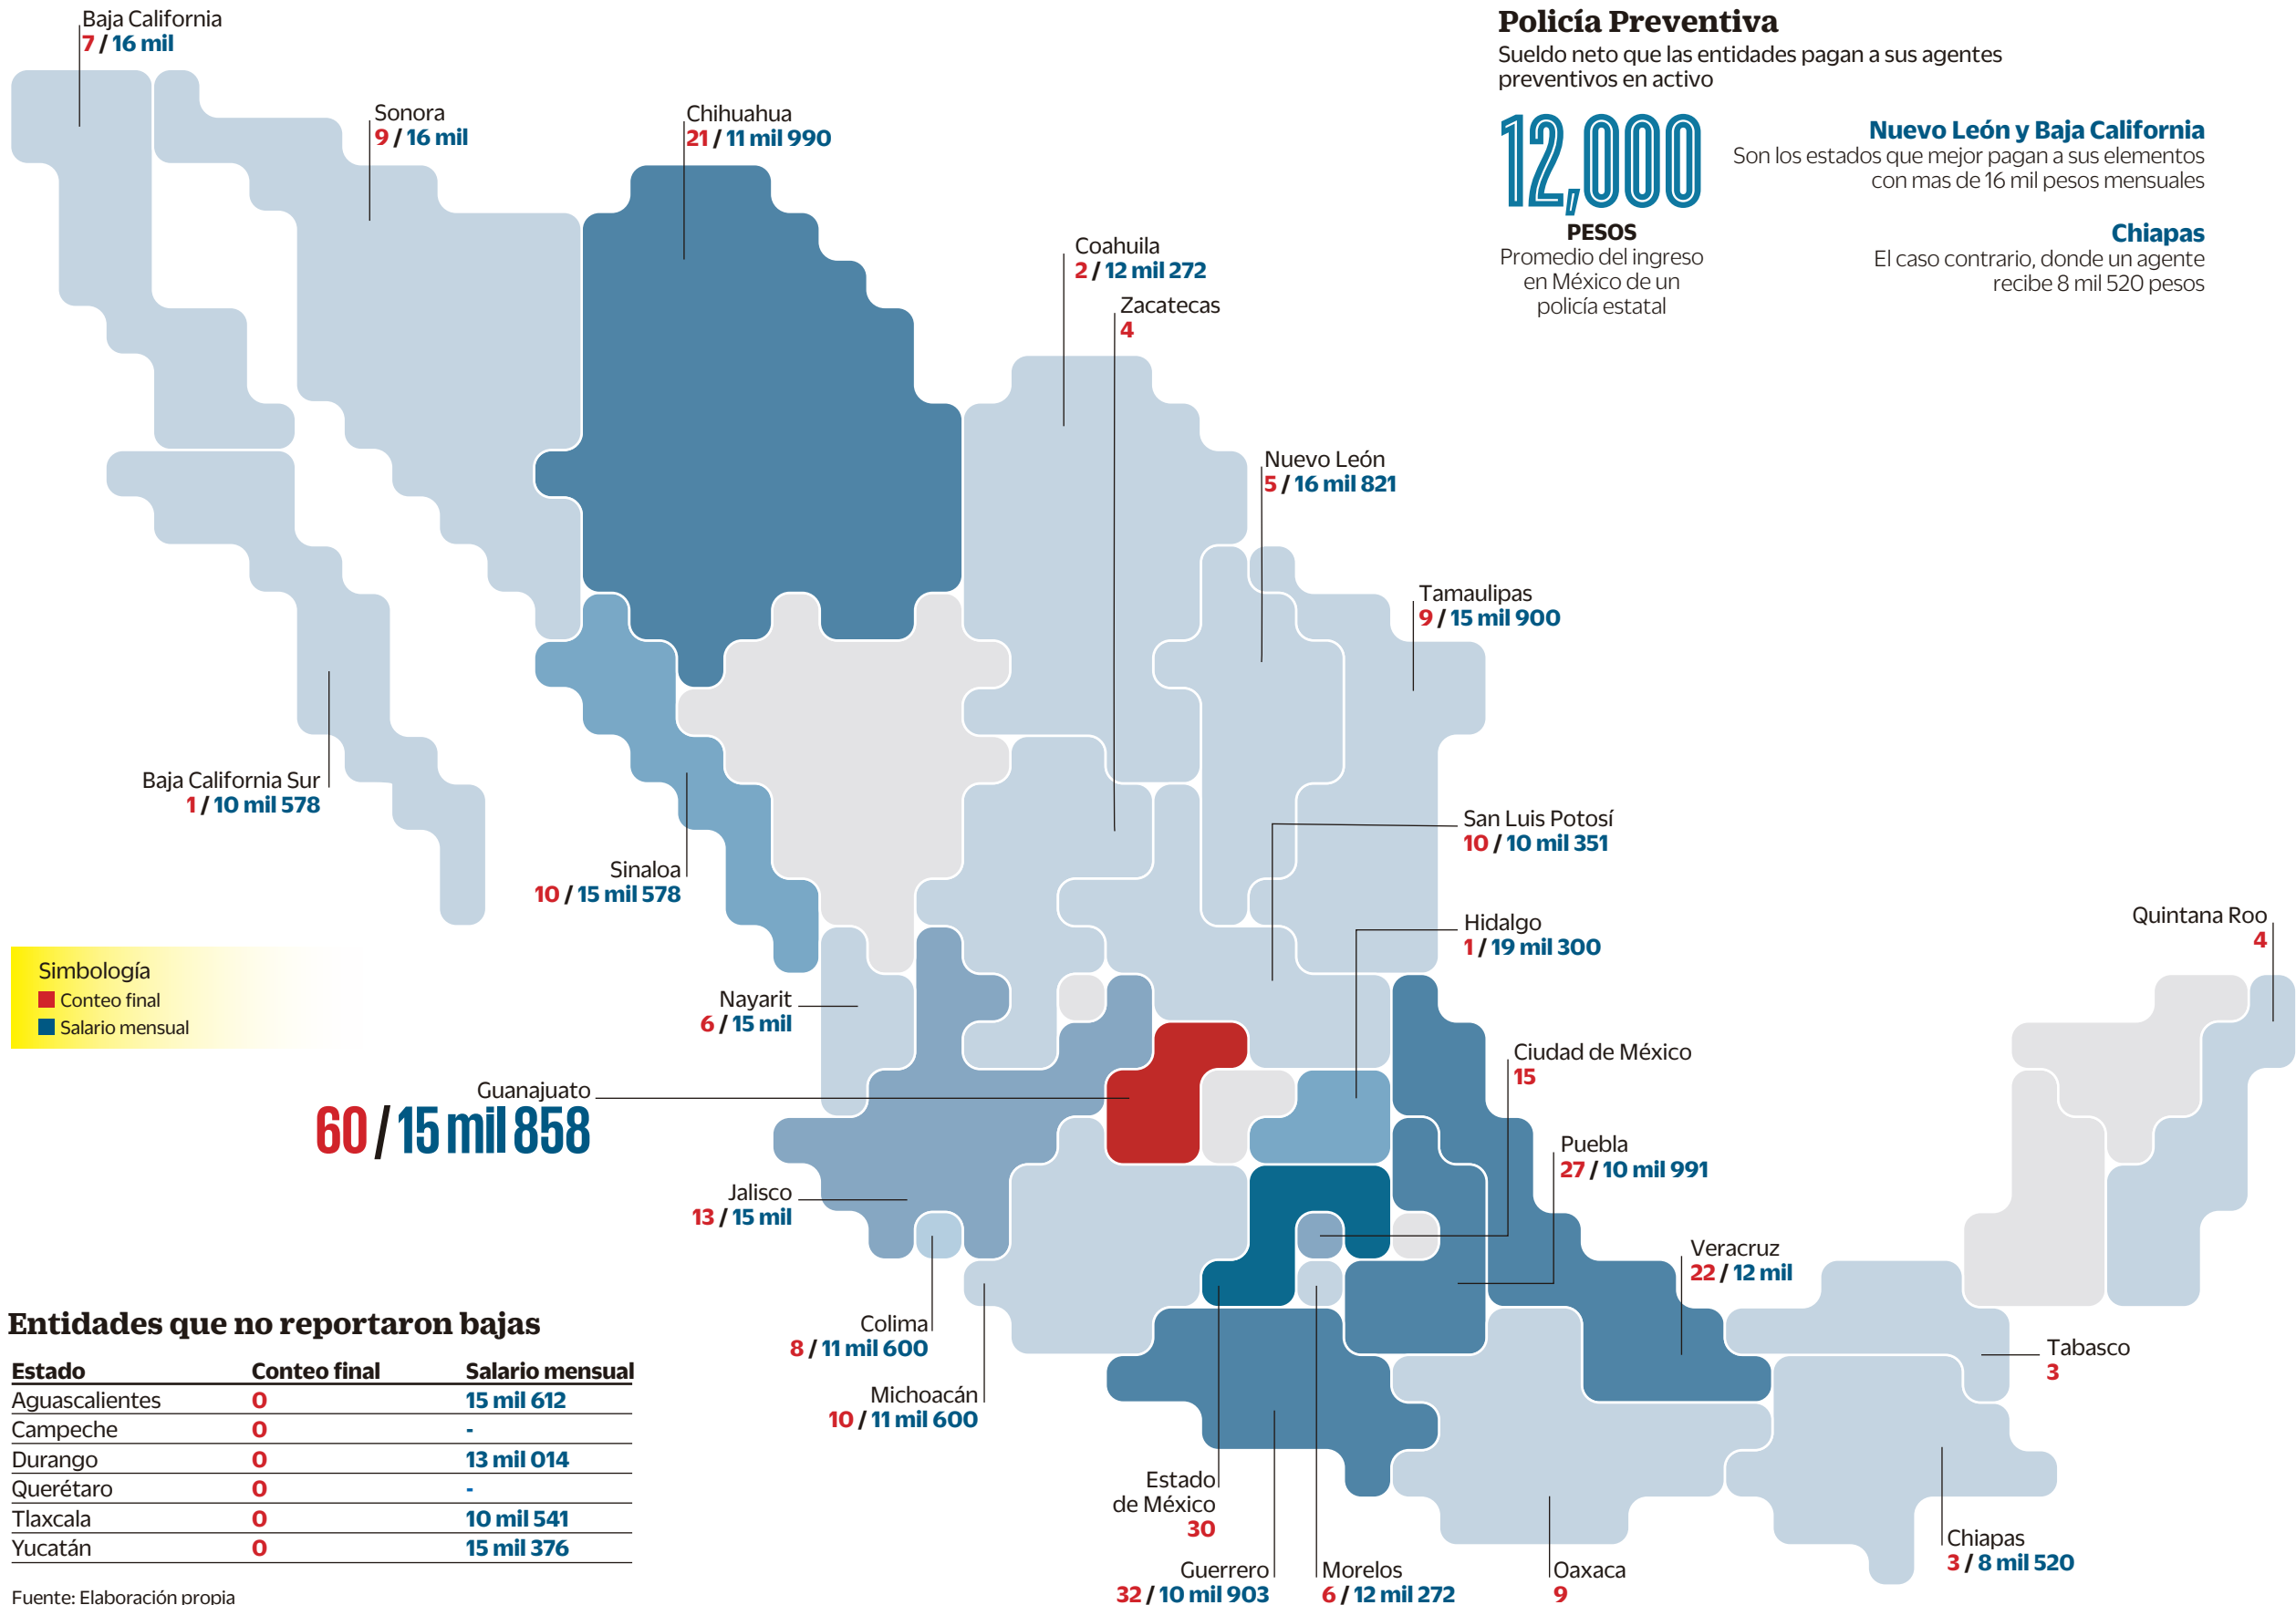

# Agentes caídos en 2018

Número de crímenes por entidad

## Policía Preventiva

Sueldo neto que las entidades pagan a sus agentes preventivos en activo

**12,000**

**PESOS**

Promedio del ingreso en México de un policía estatal

### Nuevo León y Baja California

Son los estados que mejor pagan a sus elementos con mas de 16 mil pesos mensuales

### Chiapas

El caso contrario, donde un agente recibe 8 mil 520 pesos