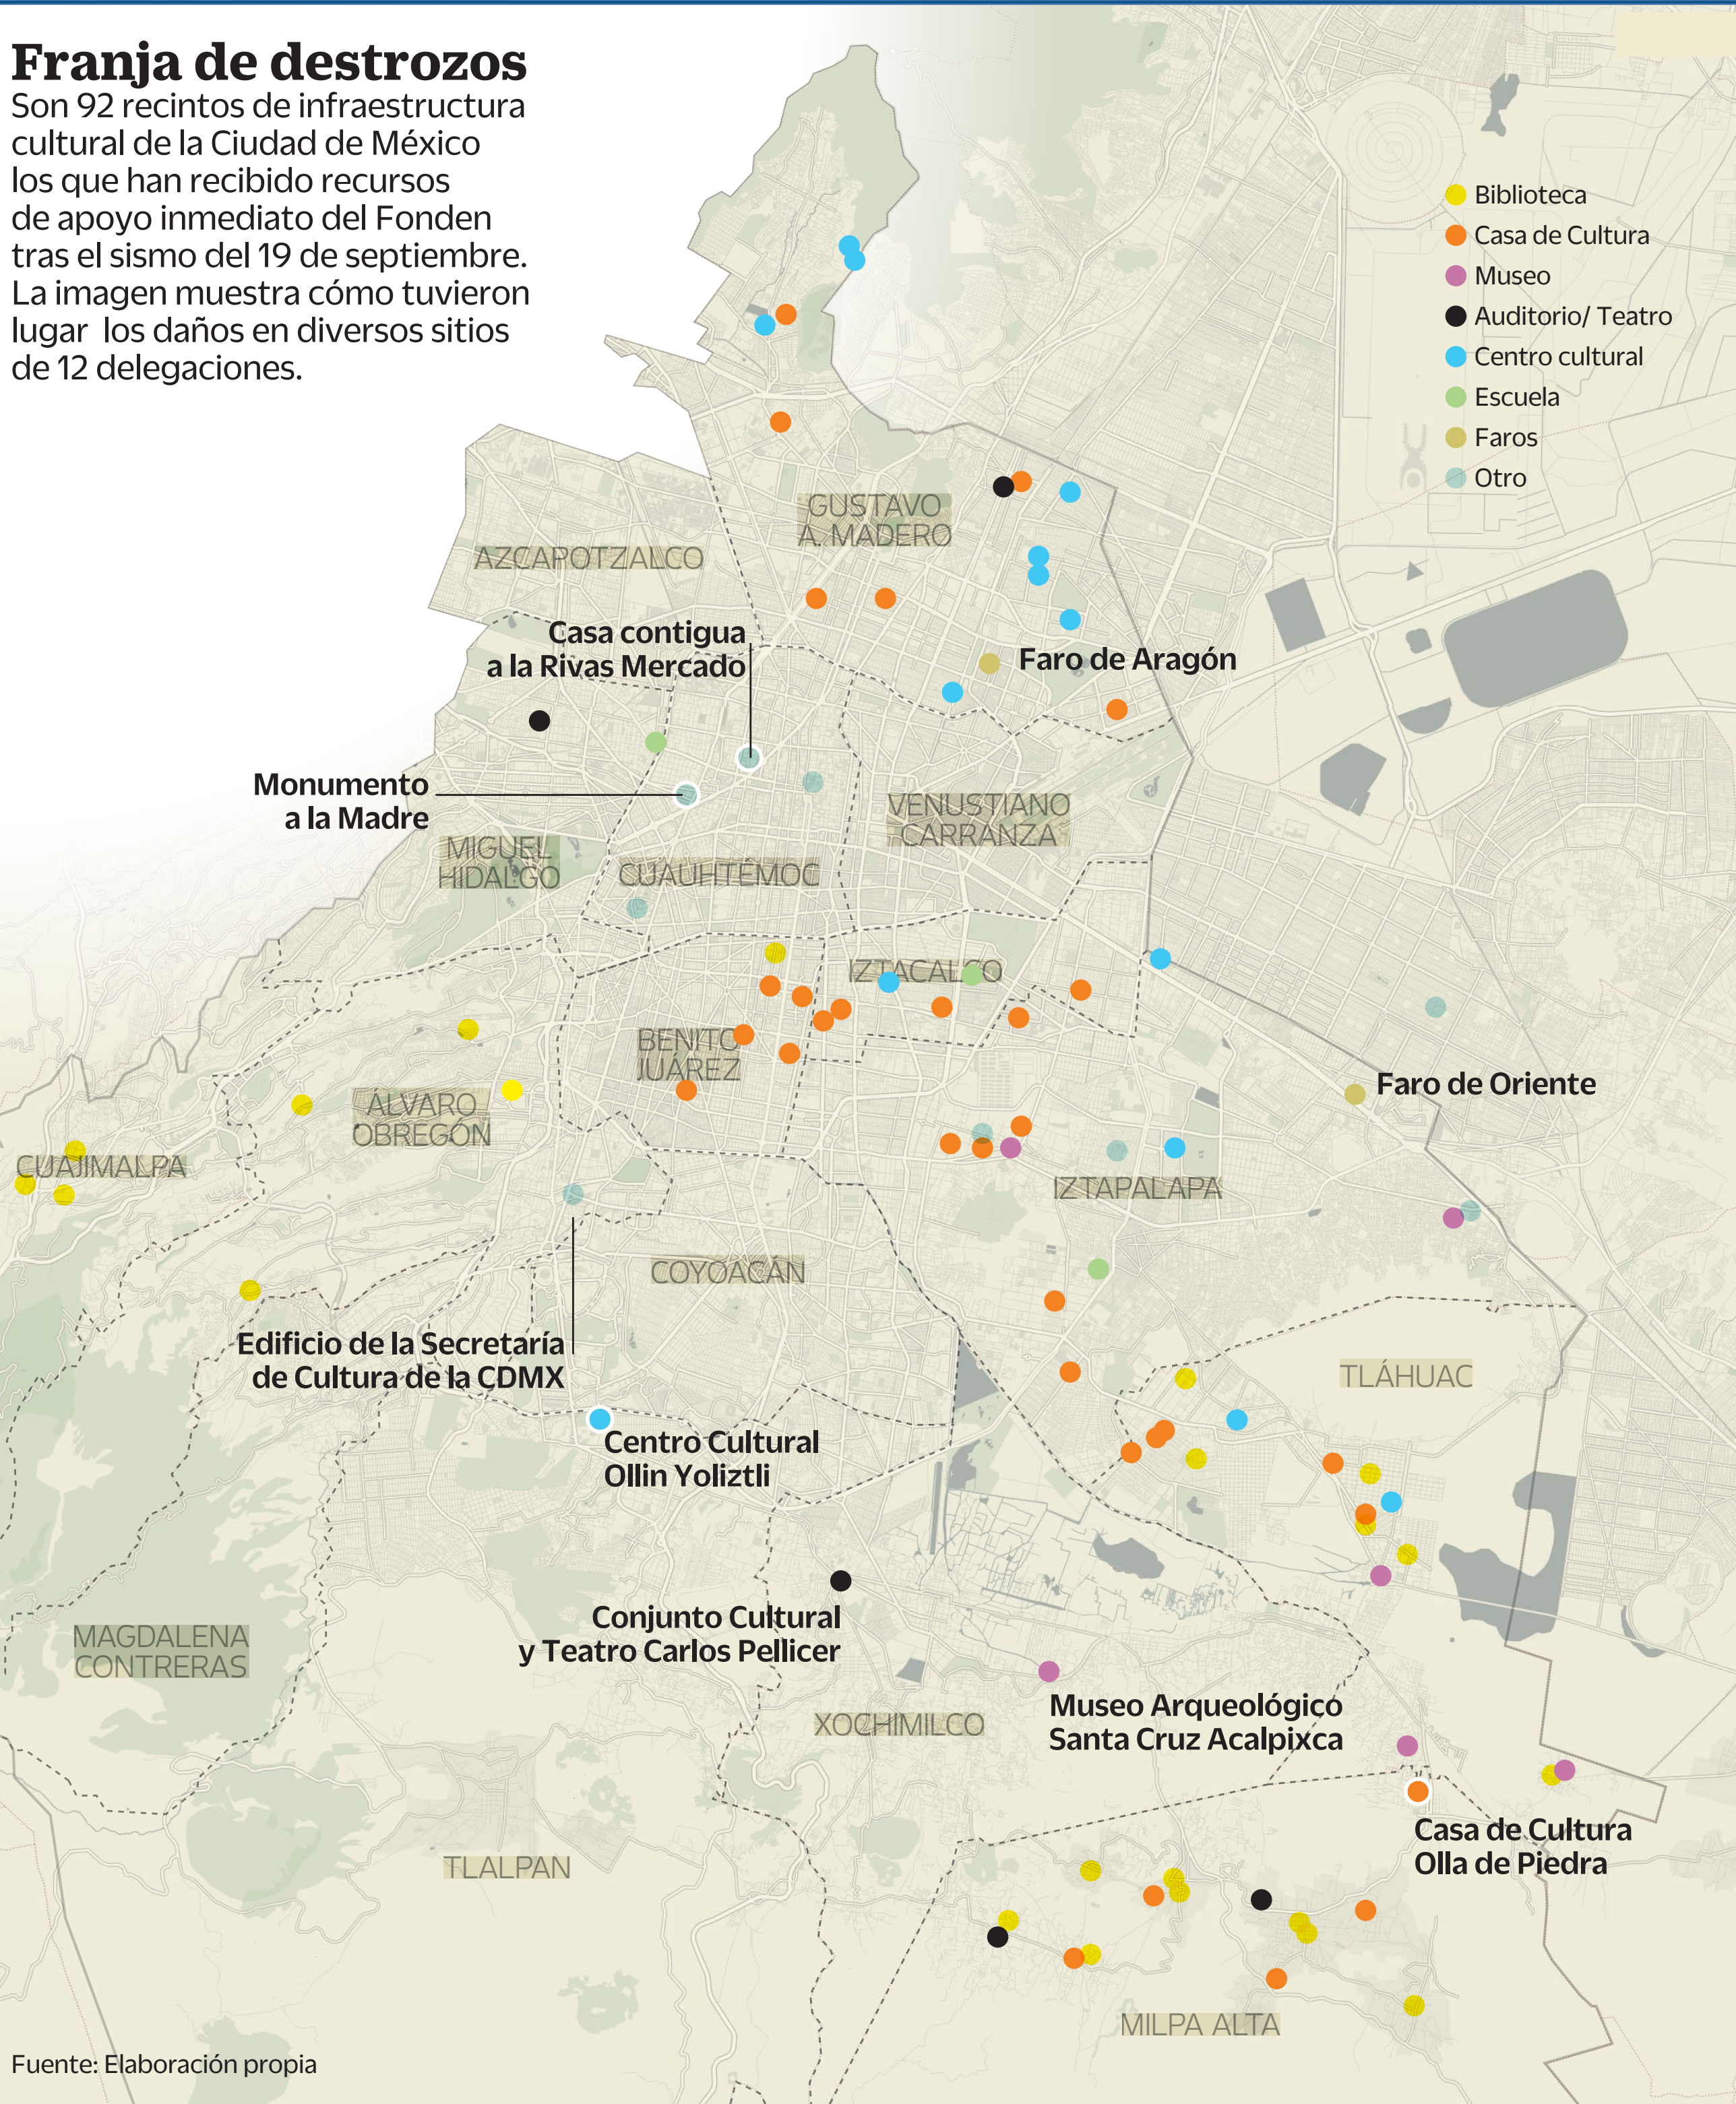

# Franja de destrozos

Son 92 recintos de infraestructura cultural de la Ciudad de México los que han recibido recursos de apoyo inmediato del Fonden tras el sismo del 19 de septiembre. La imagen muestra cómo tuvieron lugar los daños en diversos sitios de 12 delegaciones.

Fuente: Elaboración propia