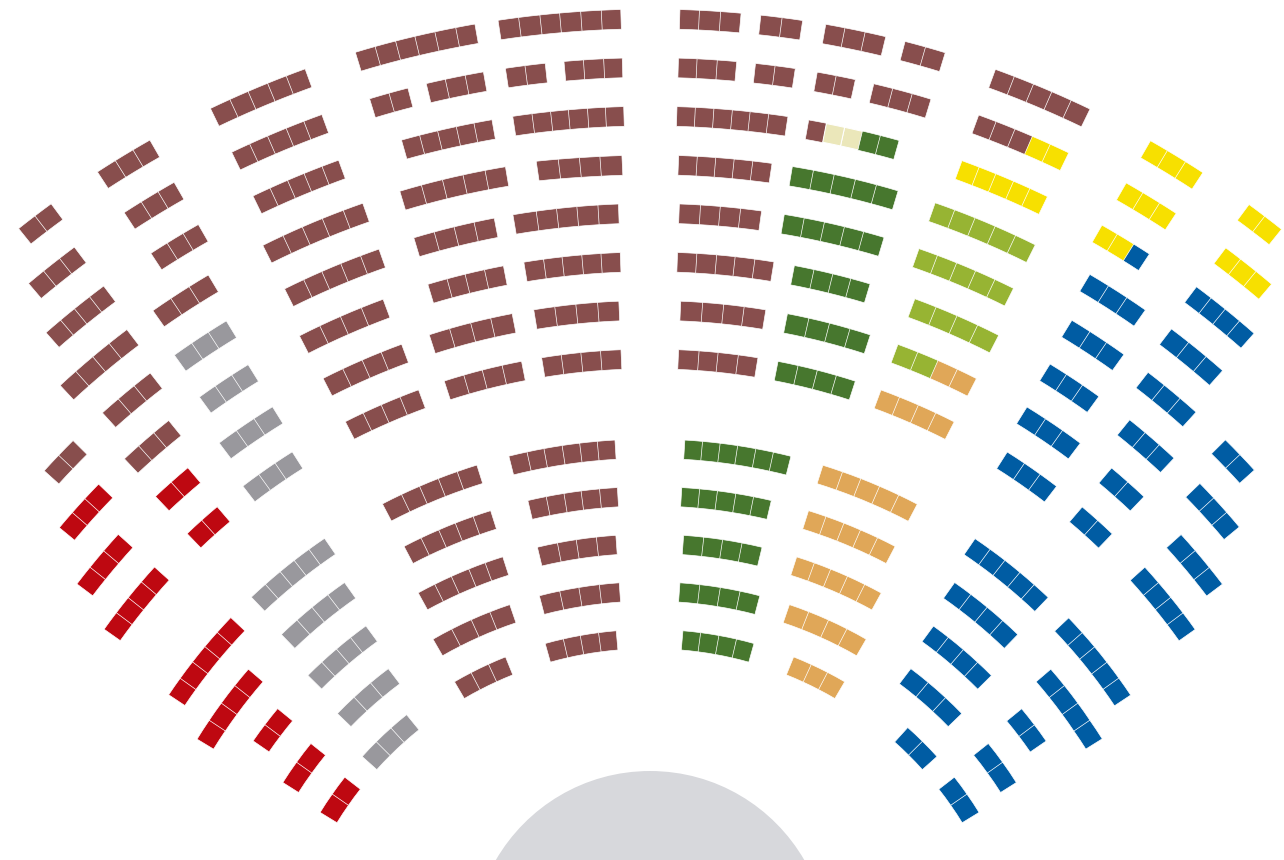

Cámara de Diputados

Fuente: Congreso de la Unión