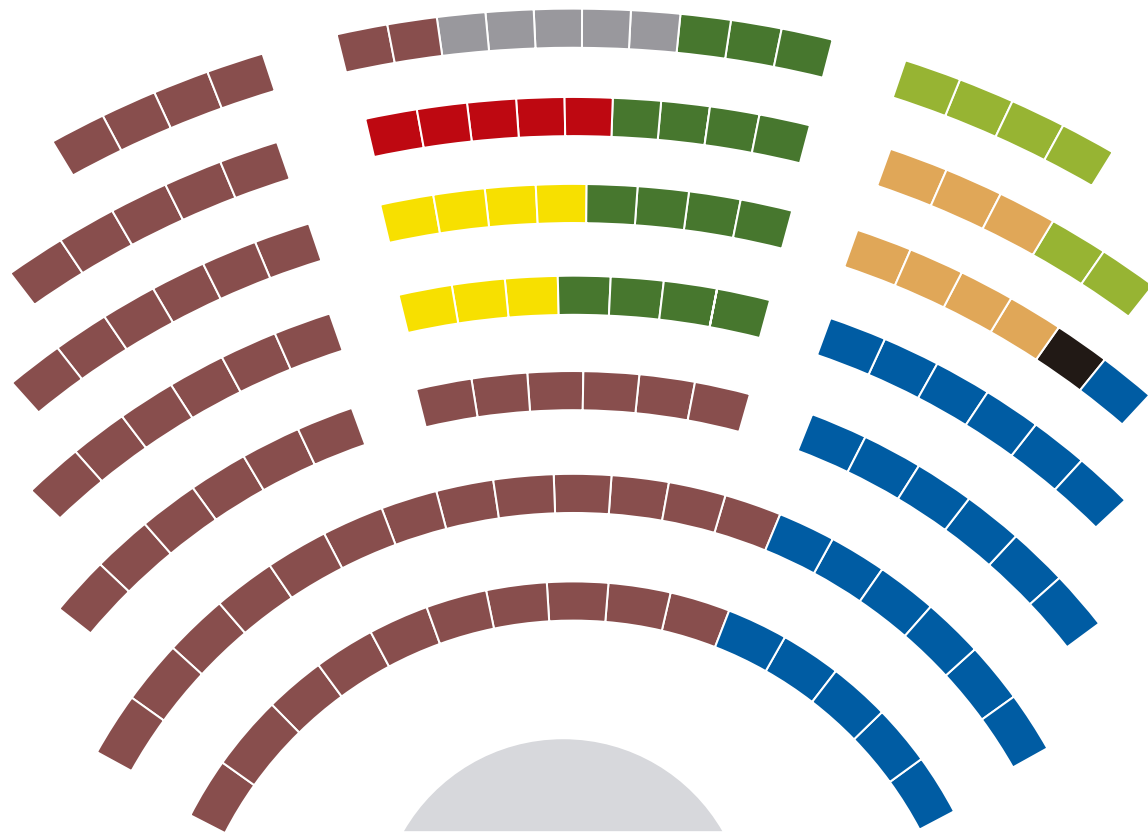

# Nueva conformación del Poder Legislativo

## Simbología

- Morena
- PAN
- PRI
- PRD
- Movimiento Ciudadadno
- PVEM
- Encuentro Social
- Partido del Trabajo
- Independiente
- Sin fracción

## Senado de la República