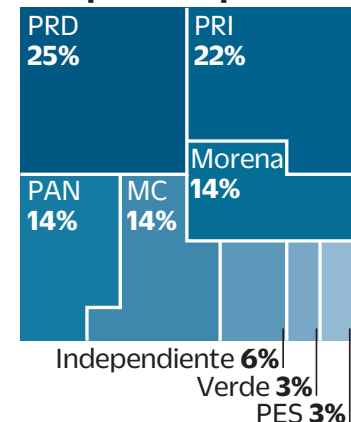

Por partido político