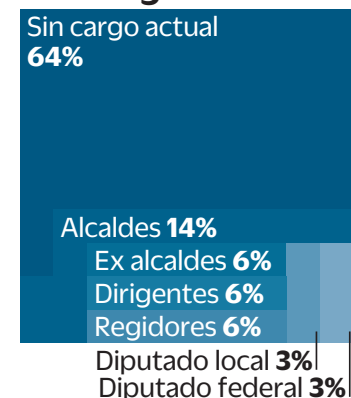

Geografía de la violencia

Desde el inicio del actual proceso electoral al 19 de mayo han sido asesinados 96 políticos, de los cuales 36 eran aspirantes, precandidatos y candidatos con registro

Desglose de los crímenes

Por estados

Por partido político

Por cargo

Tipo de asesinato

Homicidios por mes

Fuente: Elaboración propia. Cifras de políticos asesinados al 11 de mayo: Consultoría Etelect