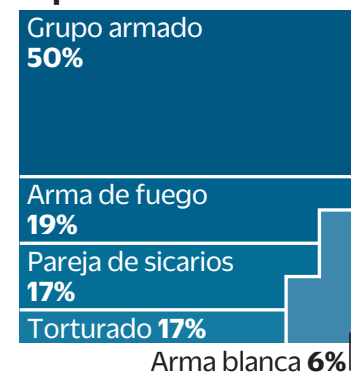

Tipo de asesinato