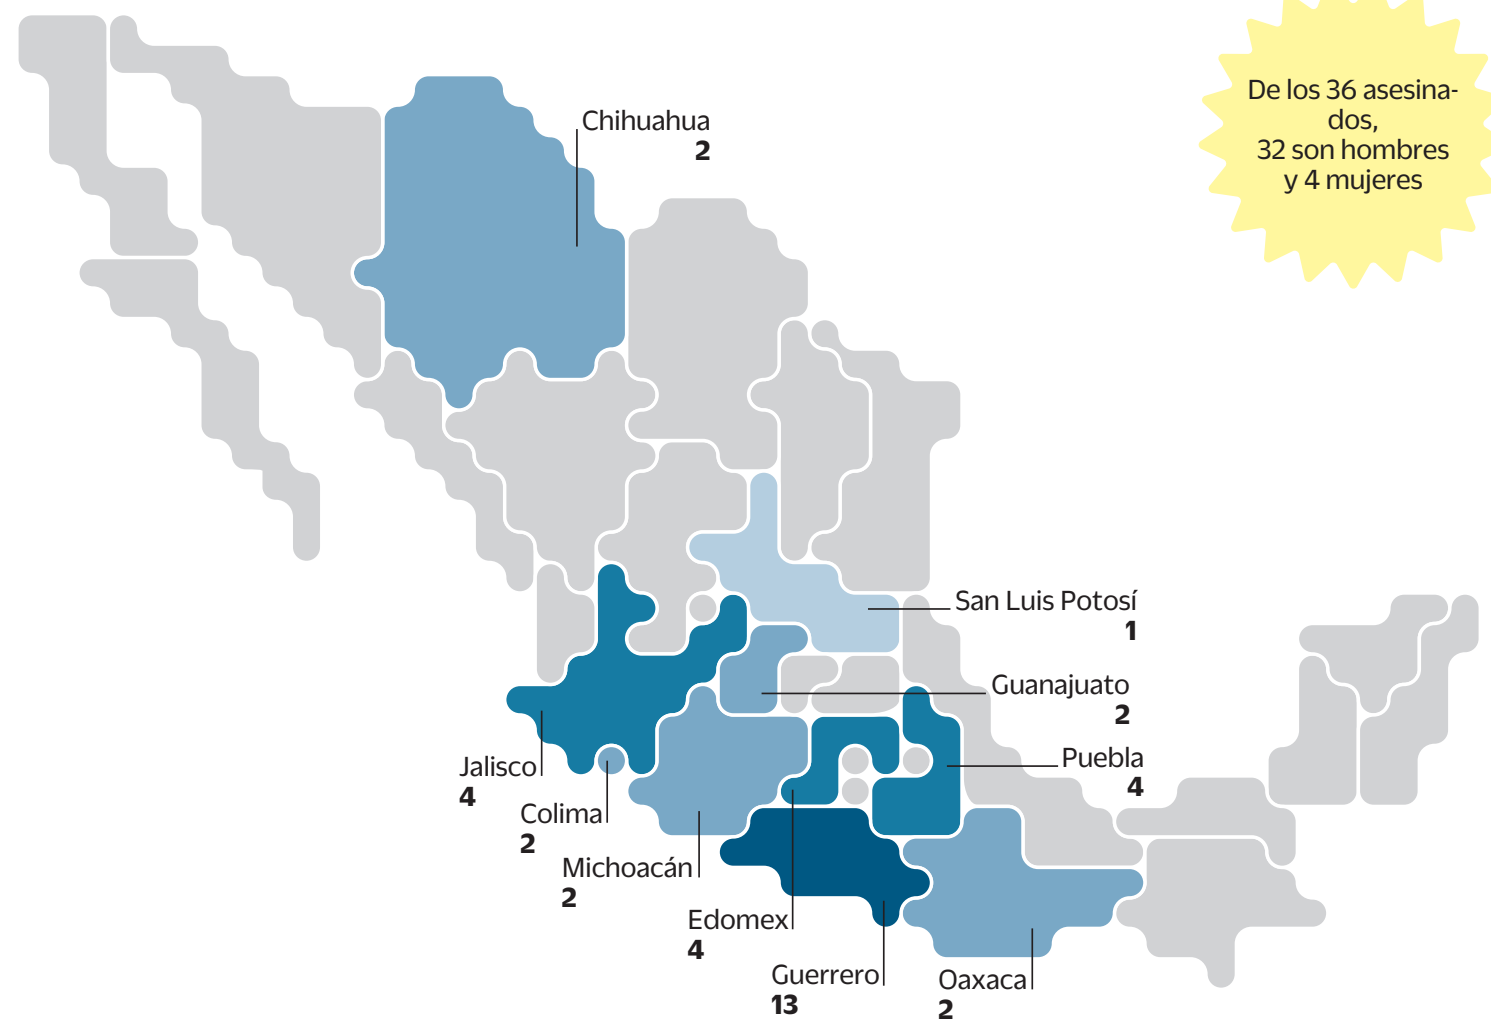

# Geografía de la violencia

Desde el inicio del actual proceso electoral al 19 de mayo han sido asesinados 96 políticos, de los cuales 36 eran aspirantes, precandidatos y candidatos con registro

## Desglose de los crímenes

## Por estados

## Por partido político