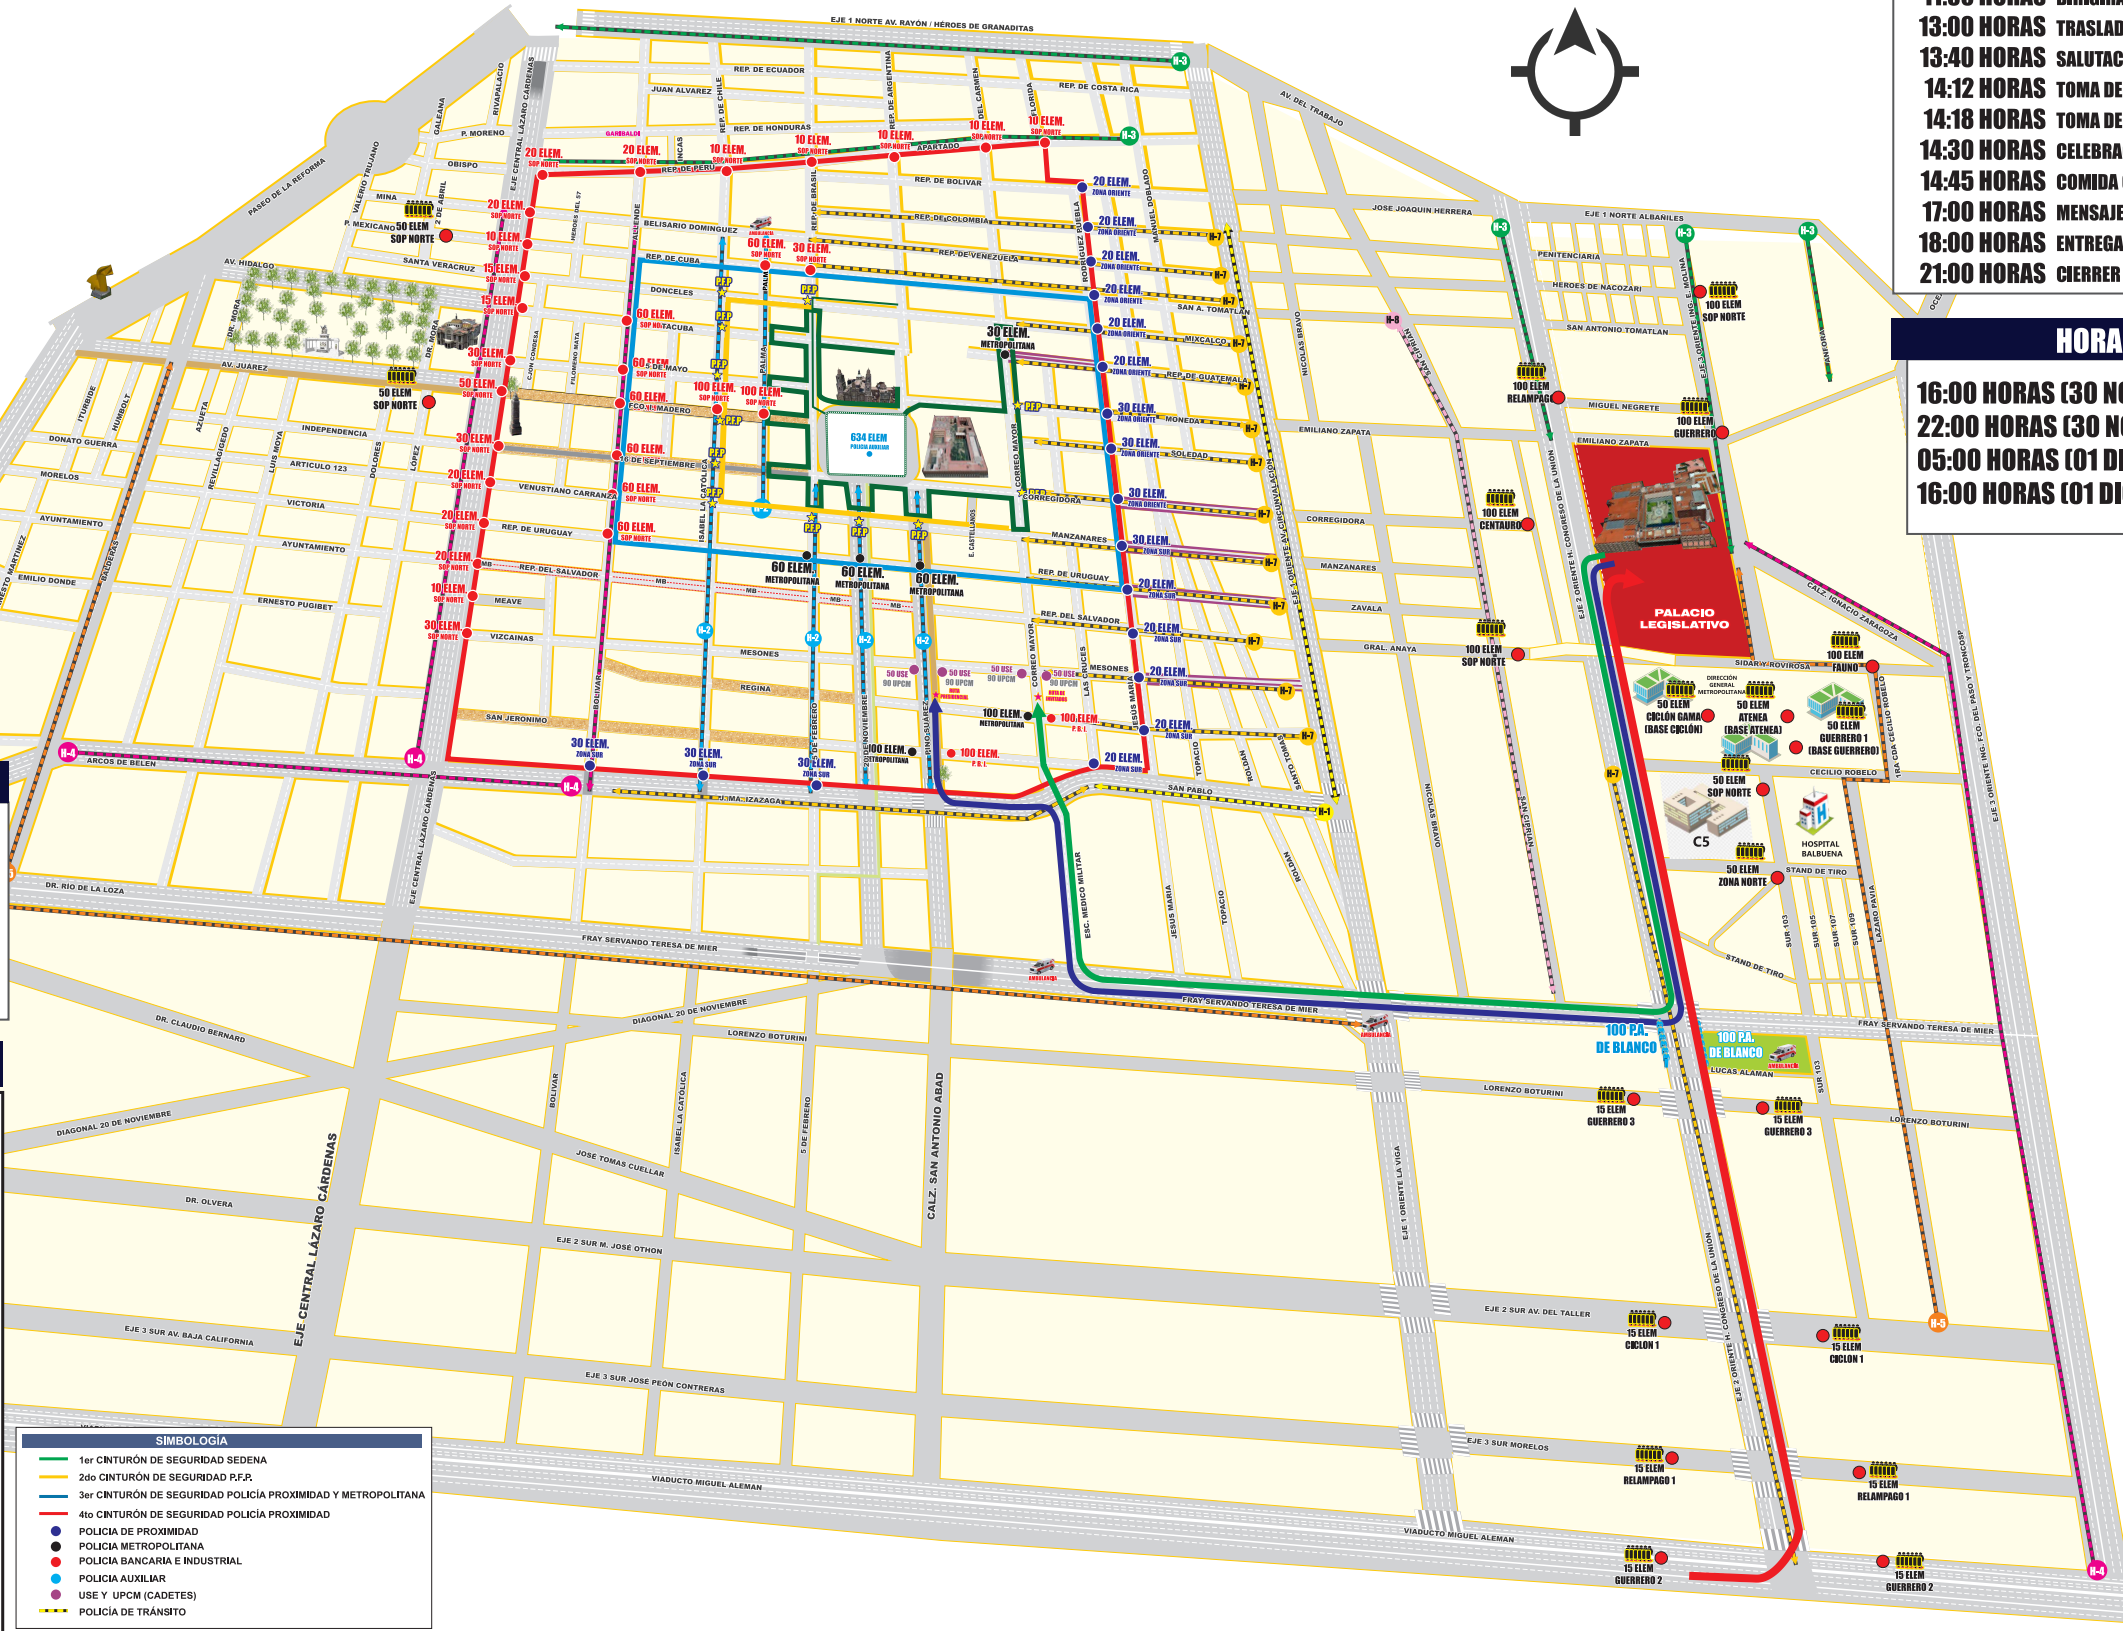

CEREMONIA DE TRANSMISIÓN DEL PODER EJECUTIVO FEDERAL DE LOS E.U.M. Y TOMA DE PROTESTA AL GABINETE LEGAL Y AMPLIADO

SÁBADO 01 DE DICIEMBRE DE 2018

ESTADO DE FUERZA

610 ELEMENTOS DE PROXIMIDAD SOP SUR
 430 ZÓCALO (210 ZONA ORIENTE Y 220 ZONA SUR)
 60 ESCORTAS EN 60 MOTOPATRULLAS (20 ZONA ORIENTE Y 40 ZONA SUR)
 120 PUNTOS DE APOYO SOBRE RUTA (60 ZONA ORIENTE Y 60 ZONA SUR)

5 MIL 921 ELEMENTOS

CIERRES VIALES

EN EL PERIMETRO DE:
AL NORTE EJE 1 NORTE RAYON
AL ORIENTE EJE 1 ORIENTE ANILLO DE CIRCUNVALACIÓN
AL SUR EJE 1 SUR JOSE MARÍA IZAZAGA
AL PONIENTE EJE CENTRAL LAZARO CARDENAS

VÍAS ALTERNAS

AL NORTE
 Eje Central Lázaro Cardenas
 Eje 3 Oriente Fco. del Paso y Troncoso
 Eje 1 Poniente Bucareli - Cuauhtémoc

AL ORIENTE
 Eje 1 Norte Rayón
 Eje 2 Sur Av. del Taller
 Viaducto Miguel Alemán

AL SUR
 Eje 3 Oriente Fco. del Paso y Troncoso
 Anillo Periférico
 Eje 1 Oriente Circunvalación - La Viga

AL PONIENTE
 Fray Servando (Reversible) Av. Chapultepec
 Eje 3 Sur Av. Morelos - Baja California
 Viaducto Miguel Alemán