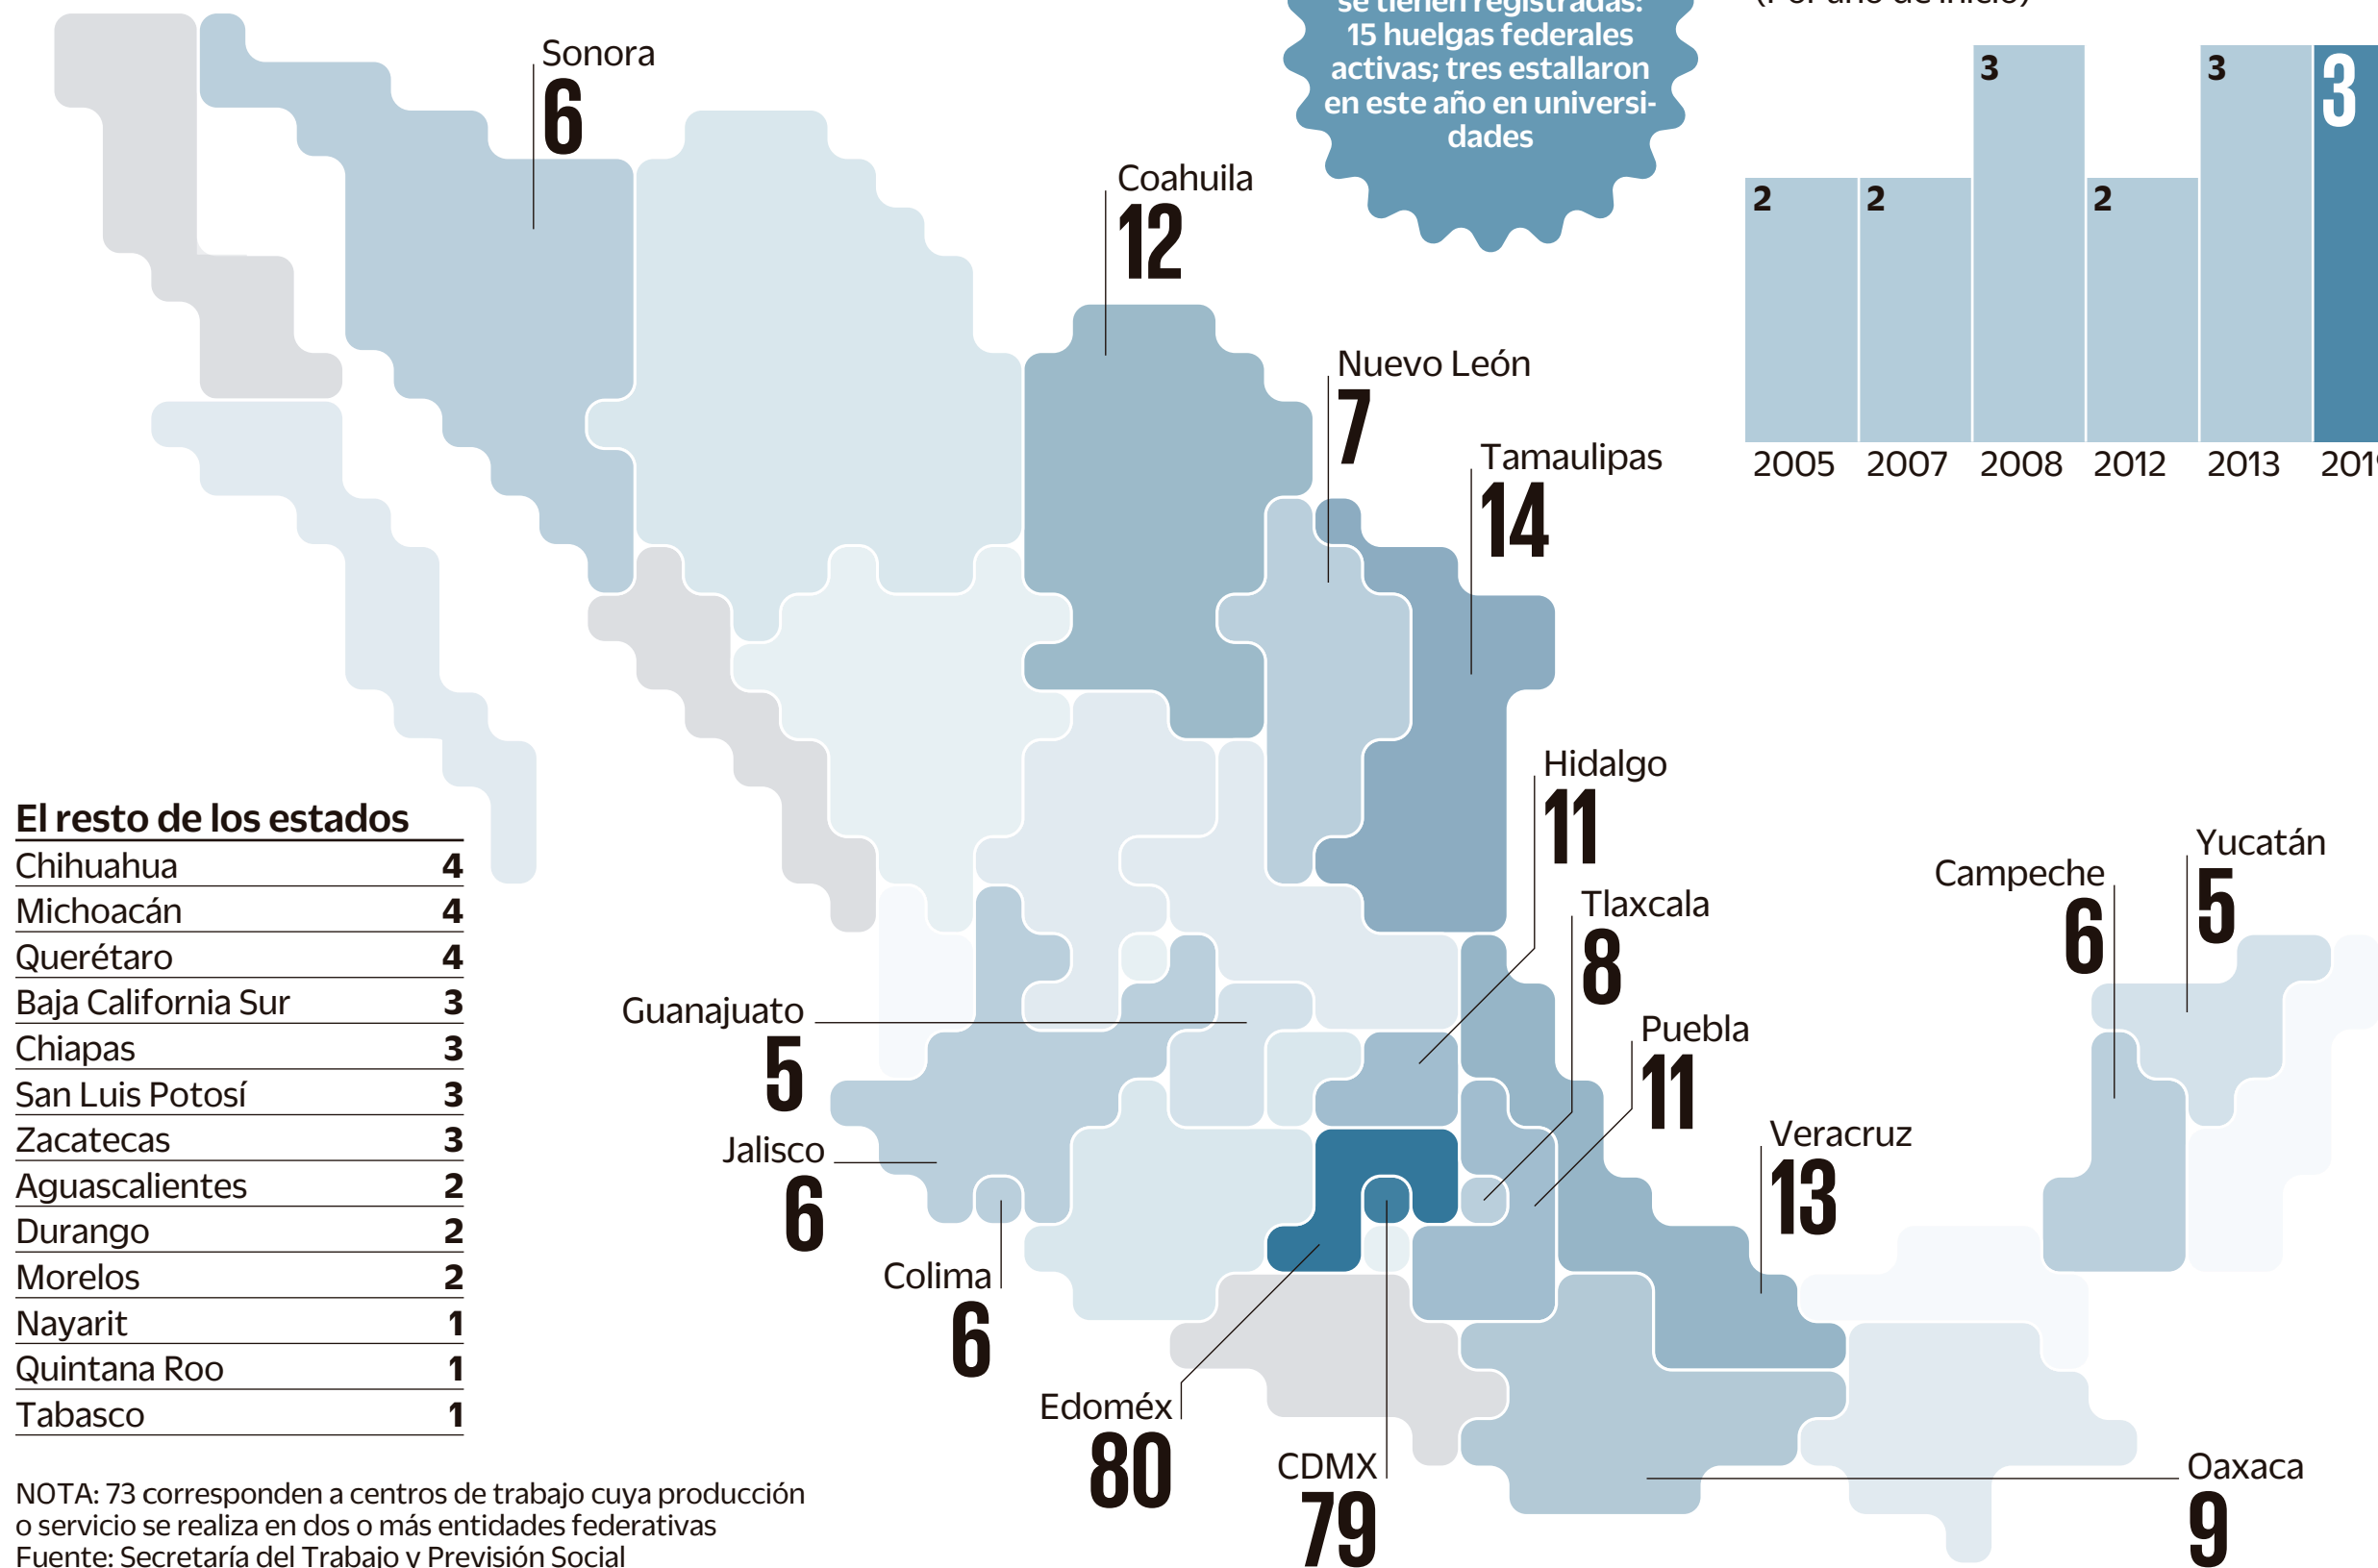

Emplazamientos federales

En enero 2019 se registraron 384 emplazamientos a huelga

Hasta el 21 de febrero se tienen registradas: 15 huelgas federales activas; tres estallaron en este año en universidades

Paros federales vigentes (Por año de inicio)

El resto de los estados

Chihuahua	4
Michoacán	4
Querétaro	4
Baja California Sur	3
Chiapas	3
San Luis Potosí	3
Zacatecas	3
Aguascalientes	2
Durango	2
Morelos	2
Nayarit	1
Quintana Roo	1
Tabasco	1

NOTA: 73 corresponden a centros de trabajo cuya producción o servicio se realiza en dos o más entidades federativas
Fuente: Secretaría del Trabajo y Previsión Social